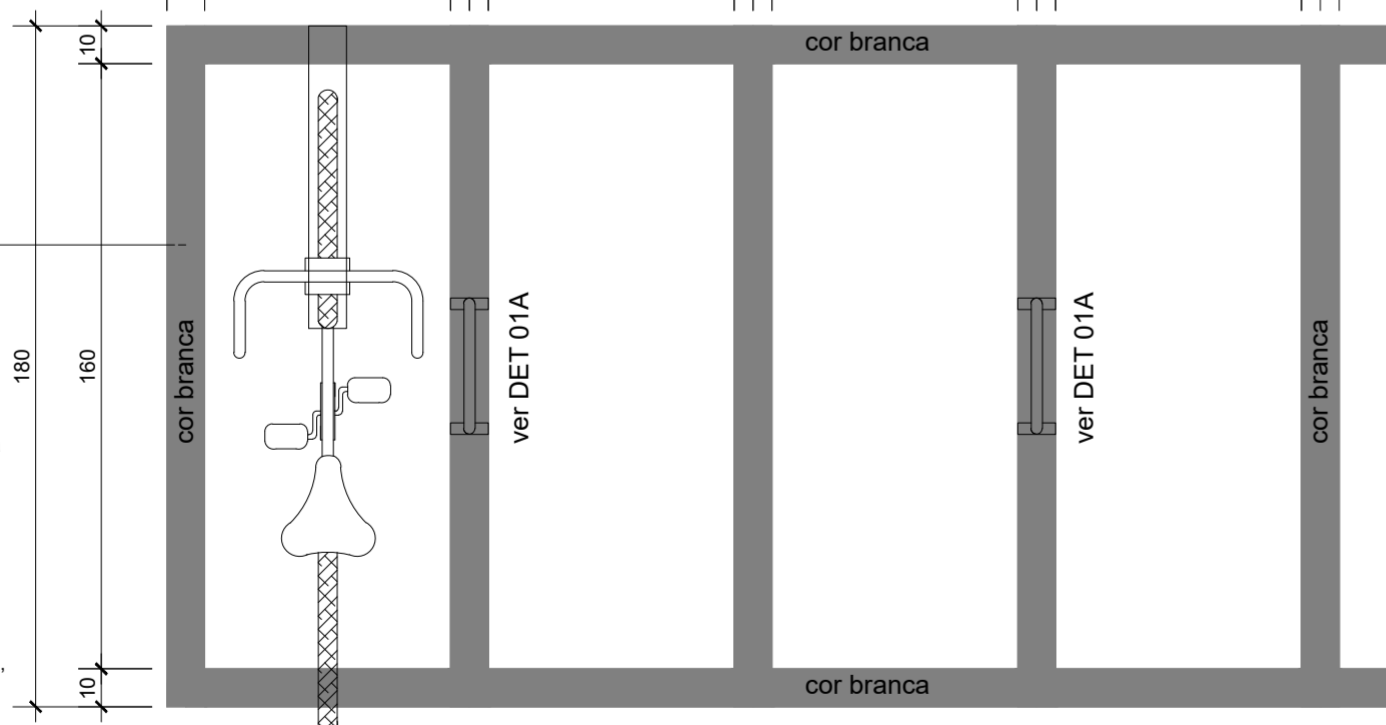

04.06.05.04_S001
Descrição: Tinta à base de resina epóxi branca, amarela e/ou azul, aplicada conforme projeto e NBR 9050/2020, com espessura após a secagem de no mínimo 0,30mm, para sinalização horizontal de garagens e estacionamentos, e outros
Marca: Solepoxi
Modelo|código: Solepaint LS EP
Cor|acabam: Branco, amarelo, azul, conforme projeto

DET 01 - BICICLETÁRIO
PLANTA BAIXA
esc 1/20 (dimensões em cm)