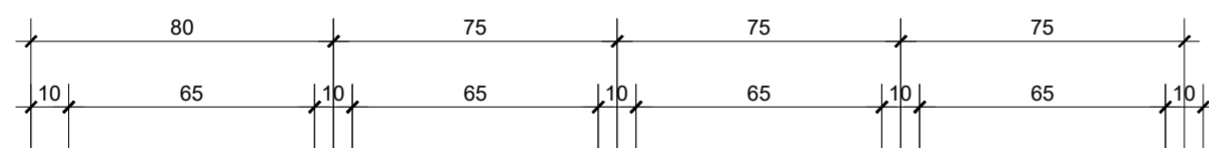

04.06.05.04_S001
Descrição: Tinta à base de resina epóxi branca, amarela e/ou azul, aplicada conforme projeto e NBR 9050/2020, com espessura após a secagem de no mínimo 0,30mm, para sinalização horizontal de garagens e estacionamentos, e outros
Marca: Solepoxi
Modelo|código: Solepaint LS EP
Cor|acabam: Branco, amarelo, azul, conforme projeto

Descrição: Bicicletário cinza grafite para parafusar, inclusive buchas e parafusos de fixação
Marca: Bikefácil
Modelo|código: BKF
Cor|acabam: Pintura eletrostática (de fábrica), na cor cinza grafite, acabamento fosco
Bicicletário tipo BKF individual

Descrição: Bicicletário cinza grafite para parafusar, inclusive buchas e parafusos de fixação
Marca: Altmayer
Modelo|código: AL-236
Cor|acabam: Pintura eletrostática (de fábrica), na cor cinza grafite, acabamento fosco
Bicicletário tipo "U" invertido

Descrição: Bicicletário cinza grafite para parafusar, inclusive buchas e parafusos de fixação
Marca: Altmayer
Modelo|código: AL-56
Cor|acabam: Pintura eletrostática (de fábrica), na cor cinza grafite, acabamento fosco
Bicicletário tipo "R" individual

02

MINISTÉRIO PÚBLICO DO DISTRITO FEDERAL E TERRITÓRIOS
SECRETARIA DE PROJETOS E OBRAS

PJ GAMA | TÉRREO | INSTALAÇÃO BICICLETÁRIO EXTERNO
agosto, 2021