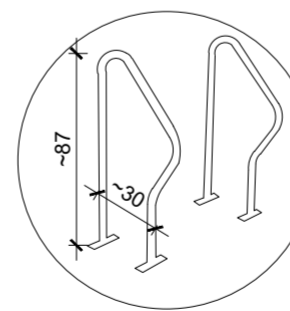

DET01a - SUPORTE METÁLICO BICICLETÁRIO
Referências comerciais: Bikefácil ou Altmayer
Sem escala