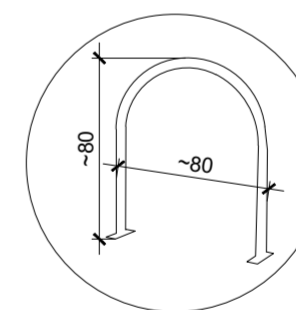

Descrição: Bicletário cinza grafite para parafusar, inclusive buchas e parafusos de fixação
Marca: Altmayer
Modelo|código: AL-236
Cor|acabam: Pintura eletrostática (de fábrica), na cor cinza grafite, acabamento fosco

Bicletário tipo "U" invertido