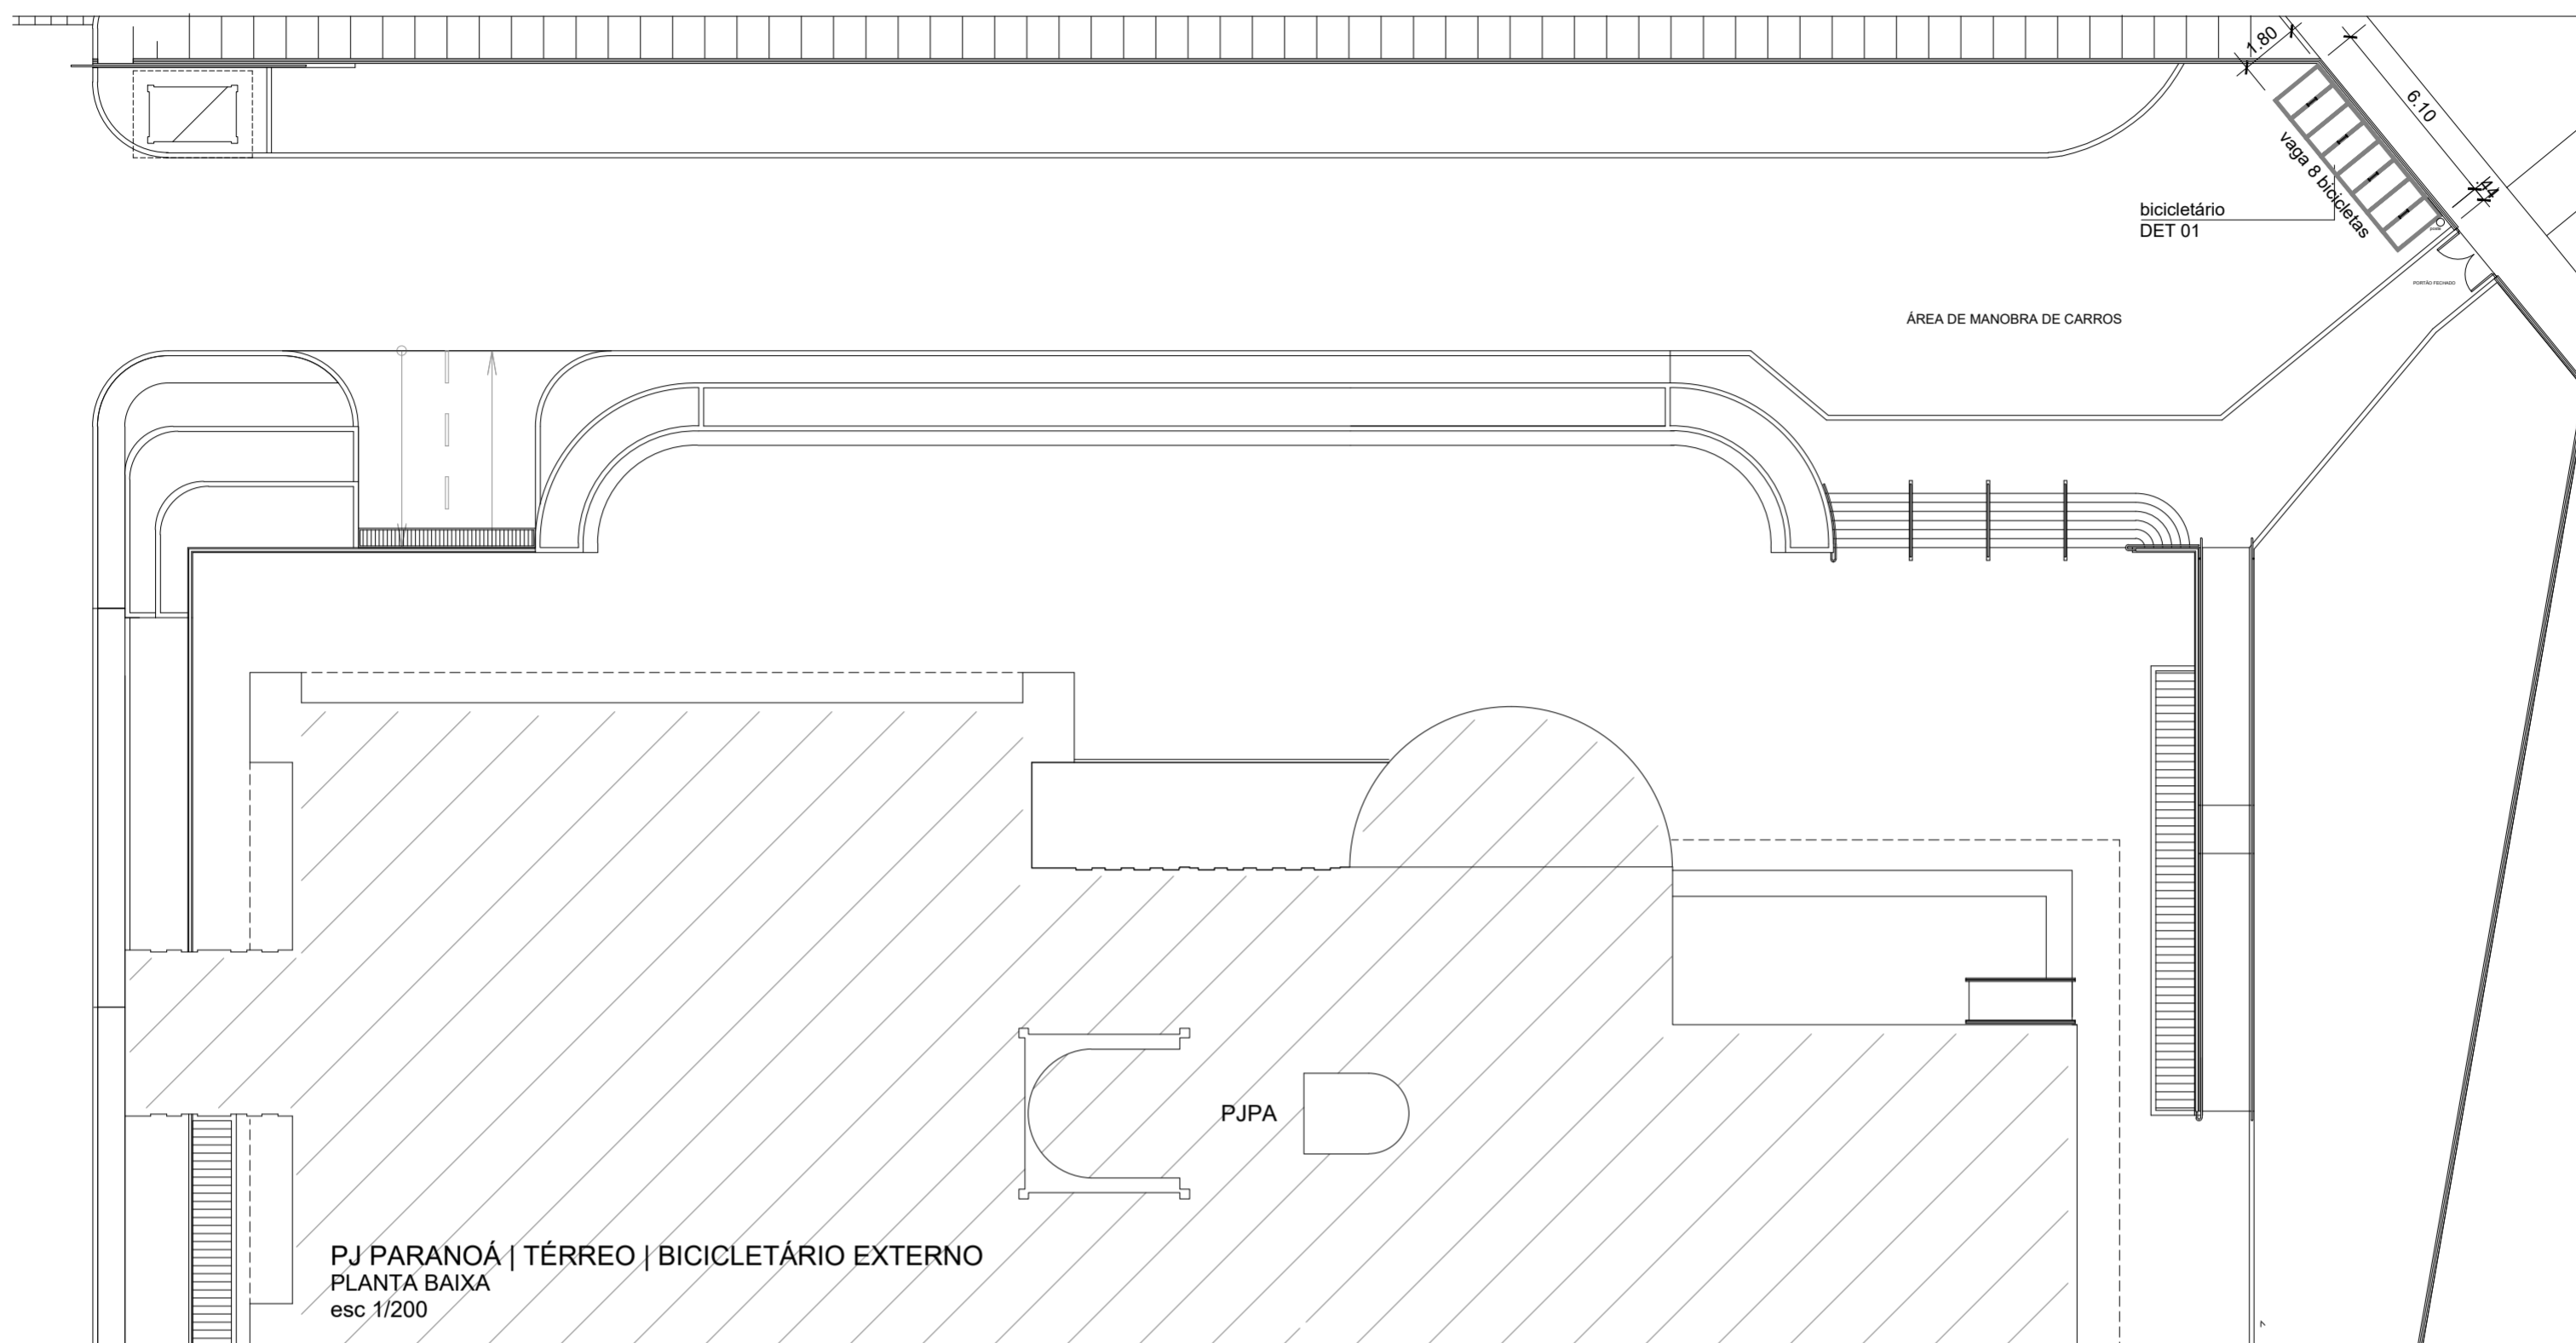

04.06.05.04_S001
Descrição: Tinta à base de resina epóxi branca, amarela e/ou azul, aplicada conforme projeto e NBR 9050/2020, com espessura após a secagem de no mínimo 0,30mm, para sinalização horizontal de garagens e estacionamentos, e outros
Marca: Solepox
Modelo|código: Solepaint LS EP
Cor|acabam: Branco, amarelo, azul, conforme projeto

Descrição: Bicicletário cinza grafite para parafusar, inclusive buchas e parafusos de fixação
Marca: Bikefácil
Modelo|código: BKF
Cor|acabam: Pintura eletrostática (de fábrica), na cor cinza grafite, acabamento fosco

Descrição: Bicicletário cinza grafite para parafusar, inclusive buchas e parafusos de fixação
Marca: Altmayer
Modelo|código: AL-236
Cor|acabam: Pintura eletrostática (de fábrica), na cor cinza grafite, acabamento fosco

Descrição: Bicicletário cinza grafite para parafusar, inclusive buchas e parafusos de fixação
Marca: Altmayer
Modelo|código: AL-56
Cor|acabam: Pintura eletrostática (de fábrica), na cor cinza grafite, acabamento fosco

04

MINISTÉRIO PÚBLICO DO DISTRITO FEDERAL E TERRITÓRIOS
SECRETARIA DE PROJETOS E OBRAS

PJ PARANOÁ | TÉRREO | INSTALAÇÃO BICICLET. EXTERNO
agosto, 2021