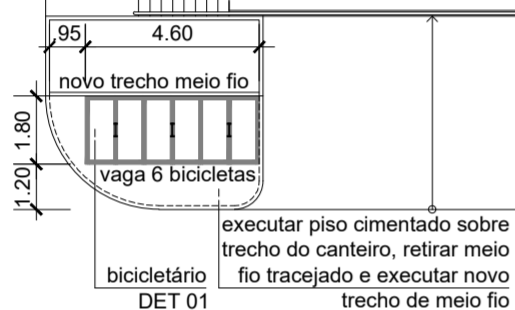

PJPL

PJ PLANALTINA | TÉRREO | BICICLETÁRIO EXTERNO
PLANTA BAIXA
esc 1/200