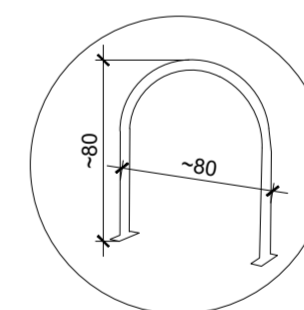

Descrição: Bicicletário cinza grafite para parafusar, inclusive buchas e parafusos de fixação
Marca: Bikefácil
Modelo|código: BKF
Cor|acabam: Pintura eletrostática (de fábrica), na cor cinza grafite, acabamento fosco
Bicicletário tipo BKF individual

Descrição: Bicicletário cinza grafite para parafusar, inclusive buchas e parafusos de fixação
Marca: Altmayer
Modelo|código: AL-236
Cor|acabam: Pintura eletrostática (de fábrica), na cor cinza grafite, acabamento fosco
Bicicletário tipo "U" invertido