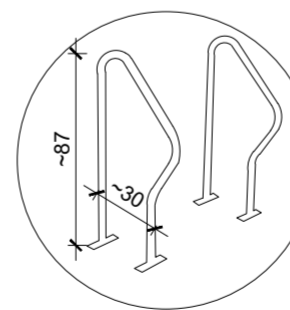

DET01a - SUPORTE METÁLICO BICICLETÁRIO
Referências comerciais: Bikefácil ou Altmayer
Sem escala