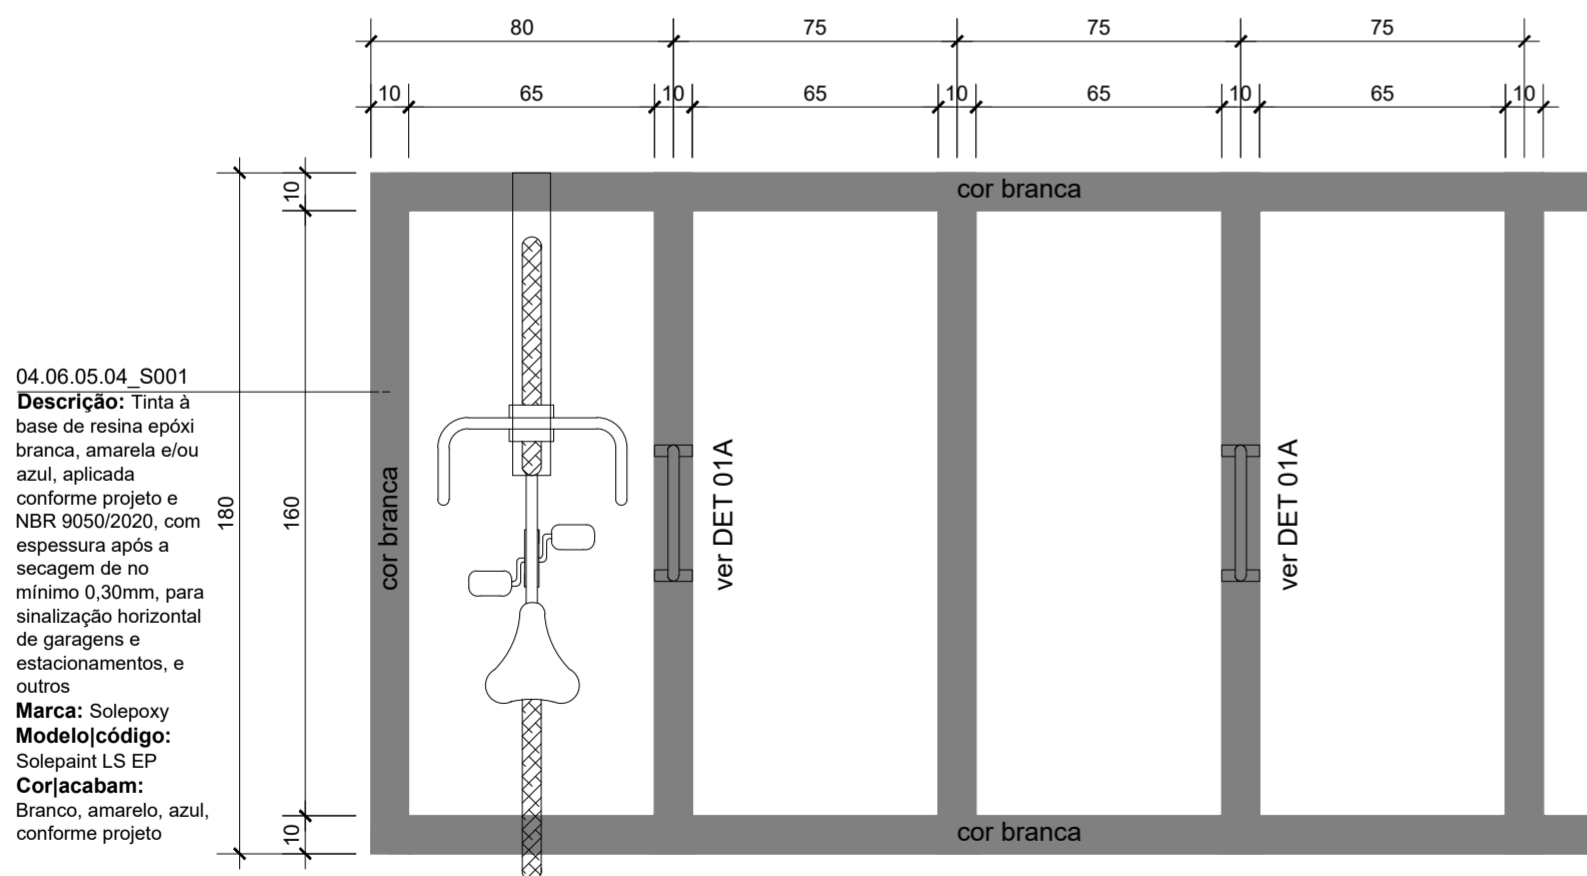

DET 01 - BICICLETÁRIO
PLANTA BAIXA
esc 1/20 (dimensões em cm)

04.06.05.04_S001
Descrição: Tinta à base de resina epóxi branca, amarela e/ou azul, aplicada conforme projeto e NBR 9050/2020, com espessura após a secagem de no mínimo 0,30mm, para sinalização horizontal de garagens e estacionamentos, e outros
Marca: Solepoxy
Modelo|código: Solepaint LS EP
Cor|acabam: Branco, amarelo, azul, conforme projeto

Descrição: Bicicletário cinza grafite para parafusar, inclusive buchas e parafusos de fixação
Marca: Bikefácil
Modelo|código: BKF
Cor|acabam: Pintura eletrostática (de fábrica), na cor cinza grafite, acabamento fosco
Bicicletário tipo BKF individual

Descrição: Bicicletário cinza grafite para parafusar, inclusive buchas e parafusos de fixação
Marca: Altmayer
Modelo|código: AL-236
Cor|acabam: Pintura eletrostática (de fábrica), na cor cinza grafite, acabamento fosco
Bicicletário tipo "U" invertido

Descrição: Bicicletário cinza grafite para parafusar, inclusive buchas e parafusos de fixação
Marca: Altmayer
Modelo|código: AL-56
Cor|acabam: Pintura eletrostática (de fábrica), na cor cinza grafite, acabamento fosco
Bicicletário tipo "R" individual

06

MINISTÉRIO PÚBLICO DO DISTRITO FEDERAL E TERRITÓRIOS
SECRETARIA DE PROJETOS E OBRAS

PJ SAMAMBAIA | TÉRREO | INSTALAÇÃO BICICLET. EXTERNO
agosto, 2021