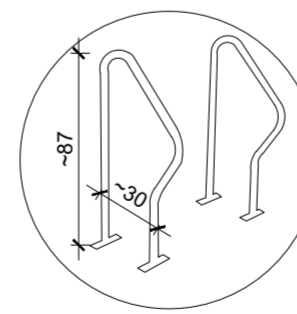

DET01a - SUPORTE METÁLICO BICICLETÁRIO
Referências comerciais: Bikefácil ou Altmayer
Sem escala