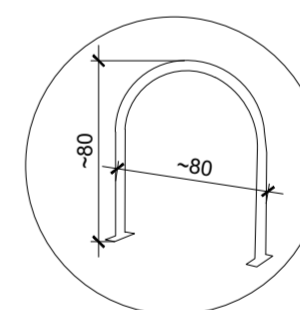

Bicicletário tipo BKF individual

Descrição: Bicicletário cinza grafite para parafusar, inclusive buchas e parafusos de fixação
Marca: Altmayer
Modelo|código: AL-236
Cor|acabam: Pintura eletrostática (de fábrica), na cor cinza grafite, acabamento fosco

Bicicletário tipo "U" invertido