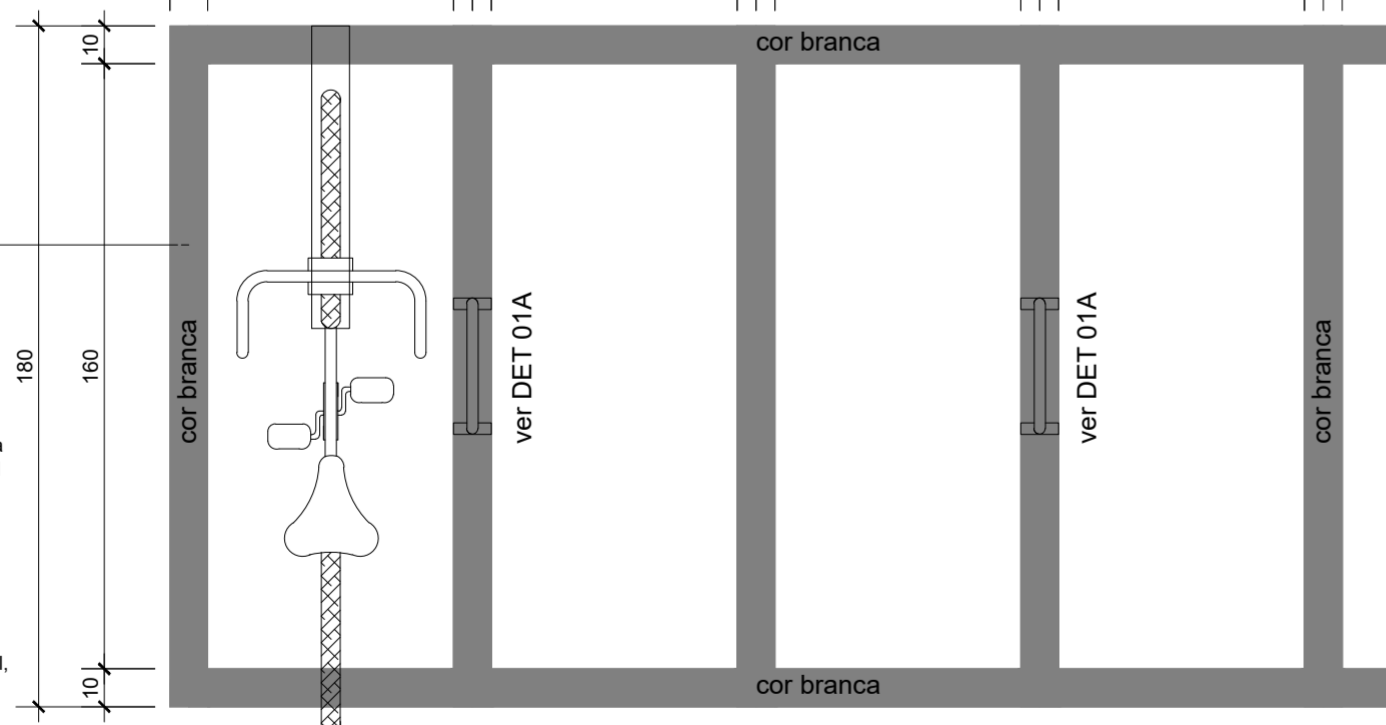

04.06.05.04_S001
Descrição: Tinta à base de resina epóxi branca, amarela e/ou azul, aplicada conforme projeto e NBR 9050/2020, com espessura após a secagem de no mínimo 0,30mm, para sinalização horizontal de garagens e estacionamentos, e outros
Marca: Solepoxy
Modelo|código: Solepaint LS EP
Cor|acabam: Branco, amarelo, azul, conforme projeto

DET 01 - BICICLETÁRIO
PLANTA BAIXA
esc 1/20 (dimensões em cm)