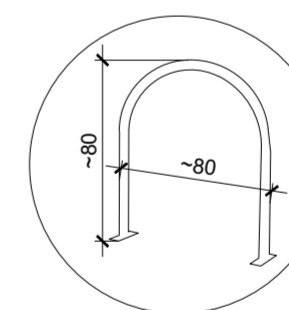

Descrição: Bicicletário cinza grafite para parafusar, inclusive buchas e parafusos de fixação
Marca: Bikefácil
Modelo|código: BKF
Cor|acabam: Pintura eletrostática (de fábrica), na cor cinza grafite, acabamento fosco
Bicicletário tipo BKF individual

Descrição: Bicicletário cinza grafite para parafusar, inclusive buchas e parafusos de fixação
Marca: Altmayer
Modelo|código: AL-236
Cor|acabam: Pintura eletrostática (de fábrica), na cor cinza grafite, acabamento fosco
Bicicletário tipo "U" invertido