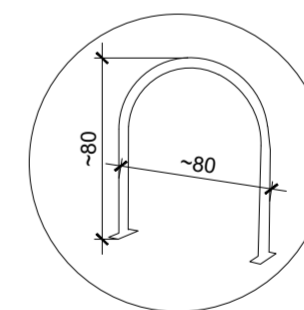

Descrição: Bicletário cinza grafite para parafusar, inclusive buchas e parafusos de fixação
Marca: Altmayer
Modelo|código: AL-236
Cor|acabam: Pintura eletrostática (de fábrica), na cor cinza grafite, acabamento fosco

Bicicletário tipo "U" invertido