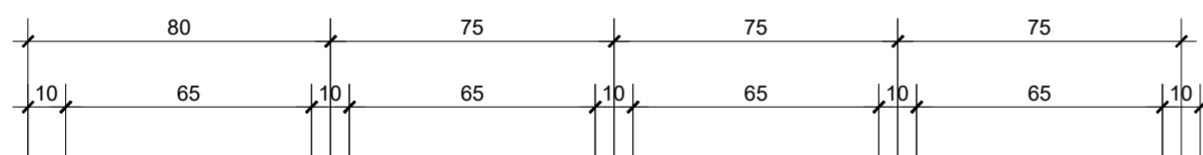

PJ SÃO SEBASTIÃO | TÉRREO | BICICLETÁRIO EXTERNO
PLANTA BAIXA
esc 1/200

04.06.05.04_S001
Descrição: Tinta à base de resina epóxi branca, amarela e/ou azul, aplicada conforme projeto e NBR 9050/2020, com espessura após a secagem de no mínimo 0,30mm, para sinalização horizontal de garagens e estacionamentos, e outros
Marca: Solepoxy
Modelo|código: Solepaint LS EP
Cor|acabam: Branco, amarelo, azul, conforme projeto