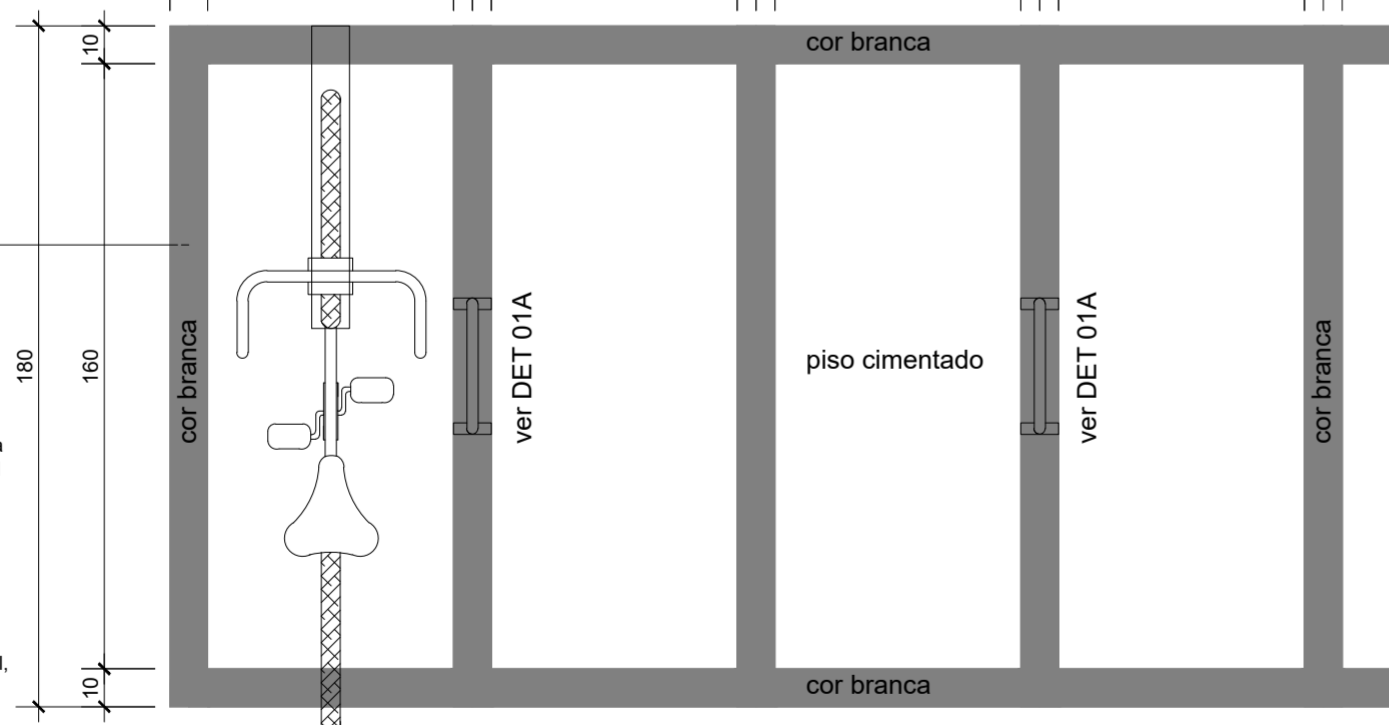

04.06.05.04_S001
Descrição: Tinta à base de resina epóxi branca, amarela e/ou azul, aplicada conforme projeto e NBR 9050/2020, com espessura após a secagem de no mínimo 0,30mm, para sinalização horizontal de garagens e estacionamentos, e outros
Marca: Solepoxy
Modelo|código: Solepaint LS EP
Cor|acabam: Branco, amarelo, azul, conforme projeto

DET 01 - BICICLETÁRIO
PLANTA BAIXA
esc 1/20 (dimensões em cm)