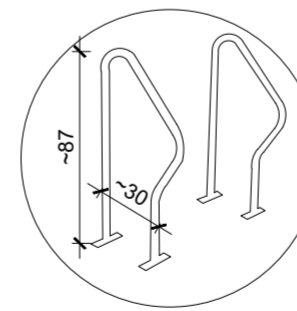

DET01a - SUPORTE METÁLICO BICICLETÁRIO
Referências comerciais: Bikefácil ou Altmayer
Sem escala