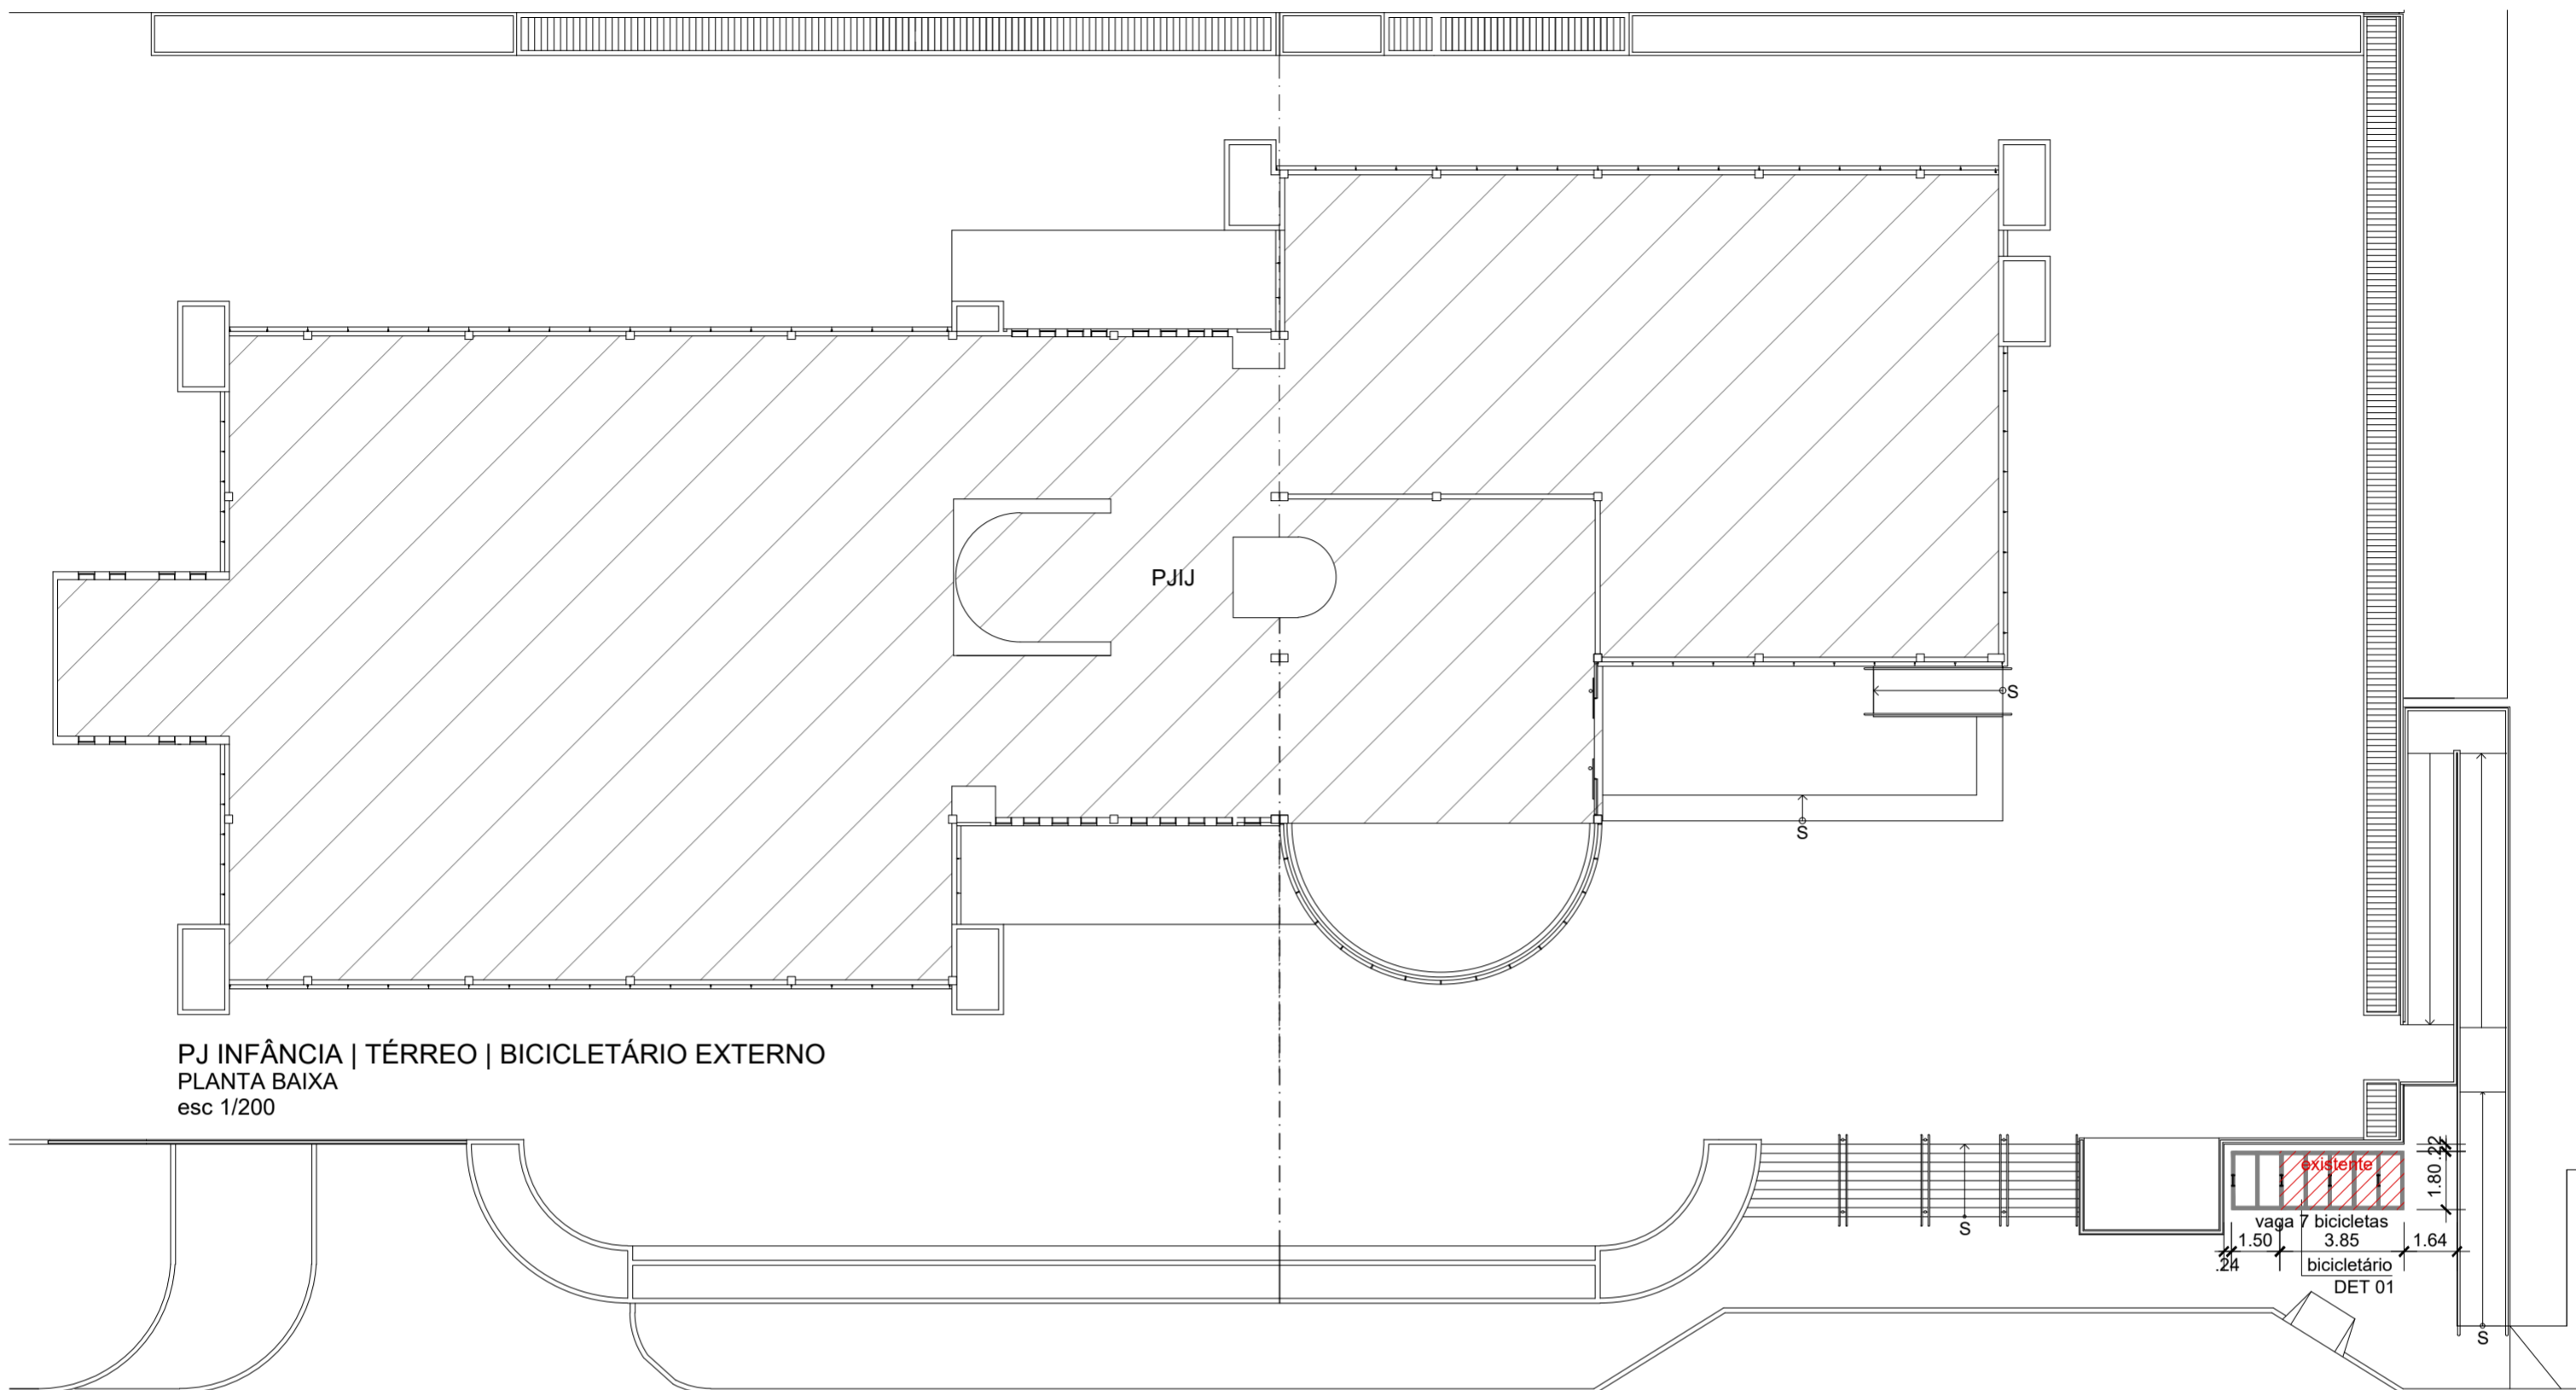

DET 01 - BICICLETÁRIO
PLANTA BAIXA
esc 1/20 (dimensões em cm)

Descrição: Bicletário cinza grafite para parafusar, inclusive buchas e parafusos de fixação
Marca: Bikefácil
Modelo|código: BKF
Corjacabam: Pintura eletrostática (de fábrica), na cor cinza grafite, acabamento fosco

Bicicletário tipo BKF individual

Descrição: Bicletário cinza grafite para parafusar, inclusive buchas e parafusos de fixação
Marca: Altmayer
Modelo|código: AL-236
Corjacabam: Pintura eletrostática (de fábrica), na cor cinza grafite, acabamento fosco

Bicicletário tipo "U" invertido

Descrição: Bicletário cinza grafite para parafusar, inclusive buchas e parafusos de fixação
Marca: Altmayer
Modelo|código: AL-56
Corjacabam: Pintura eletrostática (de fábrica), na cor cinza grafite, acabamento fosco

Bicicletário tipo "R" individual

03

MINISTÉRIO PÚBLICO DO DISTRITO FEDERAL E TERRITÓRIOS
SECRETARIA DE PROJETOS E OBRAS

PJ INFÂNCIA | TÉRREO | INSTALAÇÃO BICICLET. EXTERNO
agosto, 2021