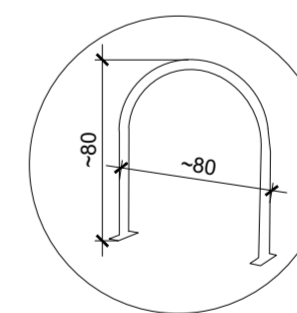

Descrição: Bicletário cinza grafite para parafusar, inclusive buchas e parafusos de fixação
Marca: Bikefácil
Modelo|código: BKF
Cor|acabam: Pintura eletrostática (de fábrica), na cor cinza grafite, acabamento fosco
Bicletário tipo BKF individual

Descrição: Bicletário cinza grafite para parafusar, inclusive buchas e parafusos de fixação
Marca: Altmayer
Modelo|código: AL-236
Cor|acabam: Pintura eletrostática (de fábrica), na cor cinza grafite, acabamento fosco
Bicletário tipo "U" invertido