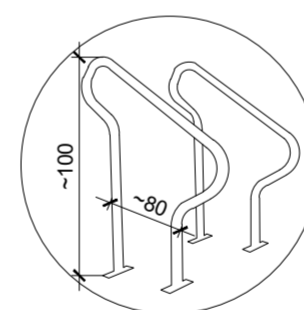

PJ PLANALTINA | TÉRREO | INSTALAÇÃO BICICLET. EXTERNO
agosto, 2021

PJ SAMAMBAIA | TÉRREO | BICICLETÁRIO EXTERNO
 PLANTA BAIXA
 esc 1/200

DET 01 - BICICLETÁRIO
 PLANTA BAIXA
 esc 1/20 (dimensões em cm)

04.06.05.04_S001
Descrição: Tinta à base de resina epóxi branca, amarela e/ou azul, aplicada conforme projeto e NBR 9050/2020, com espessura após a secagem de no mínimo 0,30mm, para sinalização horizontal de garagens e estacionamentos, e outros
Marca: Solepoxy
Modelo|código: Solepaint LS EP
Cor|acabam: Branco, amarelo, azul, conforme projeto