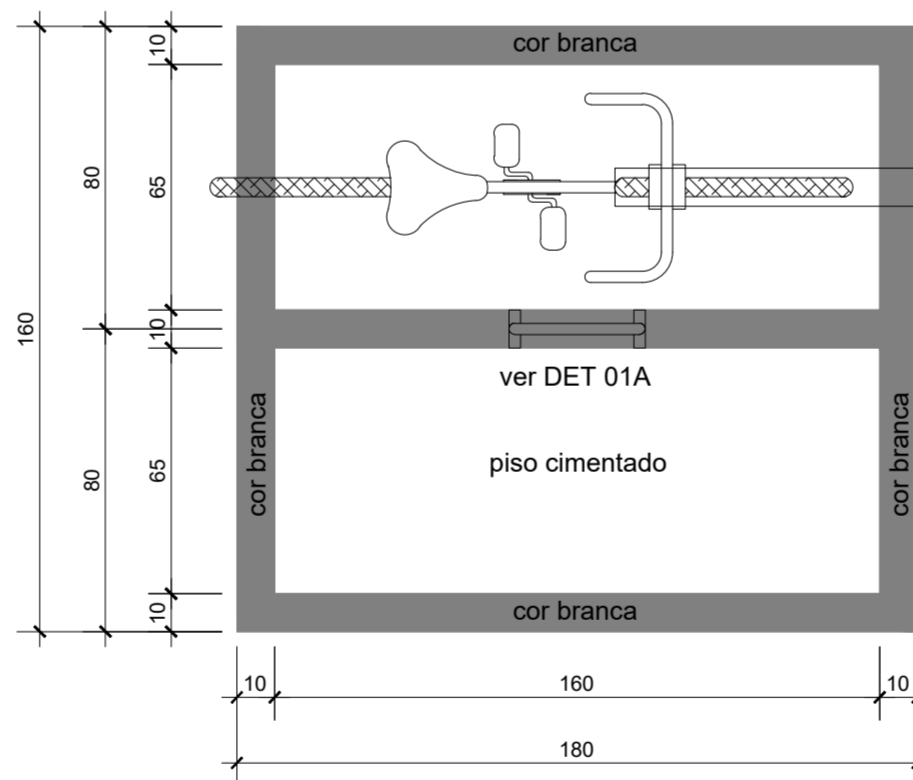

Descrição: Bicicletário cinza grafite para parafusar, inclusive buchas e parafusos de fixação
Marca: Bikefácil
Modelo/código: BKF
Cor/acabam: Pintura eletrostática (de fábrica), na cor cinza grafite, acabamento fosco
Bicicletário tipo BKF individual

Descrição: Bicicletário cinza grafite para parafusar, inclusive buchas e parafusos de fixação
Marca: Altmayer
Modelo/código: AL-236
Cor/acabam: Pintura eletrostática (de fábrica), na cor cinza grafite, acabamento fosco
Bicicletário tipo "U" invertido

Descrição: Bicicletário cinza grafite para parafusar, inclusive buchas e parafusos de fixação
Marca: Altmayer
Modelo/código: AL-56
Cor/acabam: Pintura eletrostática (de fábrica), na cor cinza grafite, acabamento fosco
Bicicletário tipo "R" individual

08

MINISTÉRIO PÚBLICO DO DISTRITO FEDERAL E TERRITÓRIOS
SECRETARIA DE PROJETOS E OBRAS

PJ TAGUATINGA | TÉRREO | INSTAL. BICICLET. EXTERNO
agosto, 2021

04.06.05.04_S001
Descrição: Tinta à base de resina epóxi branca, amarela e/ou azul, aplicada conforme projeto e NBR 9050/2020, com espessura após a secagem de no mínimo 0,30mm, para sinalização horizontal de garagens e estacionamentos, e outros
Marca: Solepox
Modelo/código: Solepaint LS EP
Cor/acabam: Branco, amarelo, azul, conforme projeto

DET 01 - BICICLETÁRIO
PLANTA BAIXA
esc 1/20 (dimensões em cm)