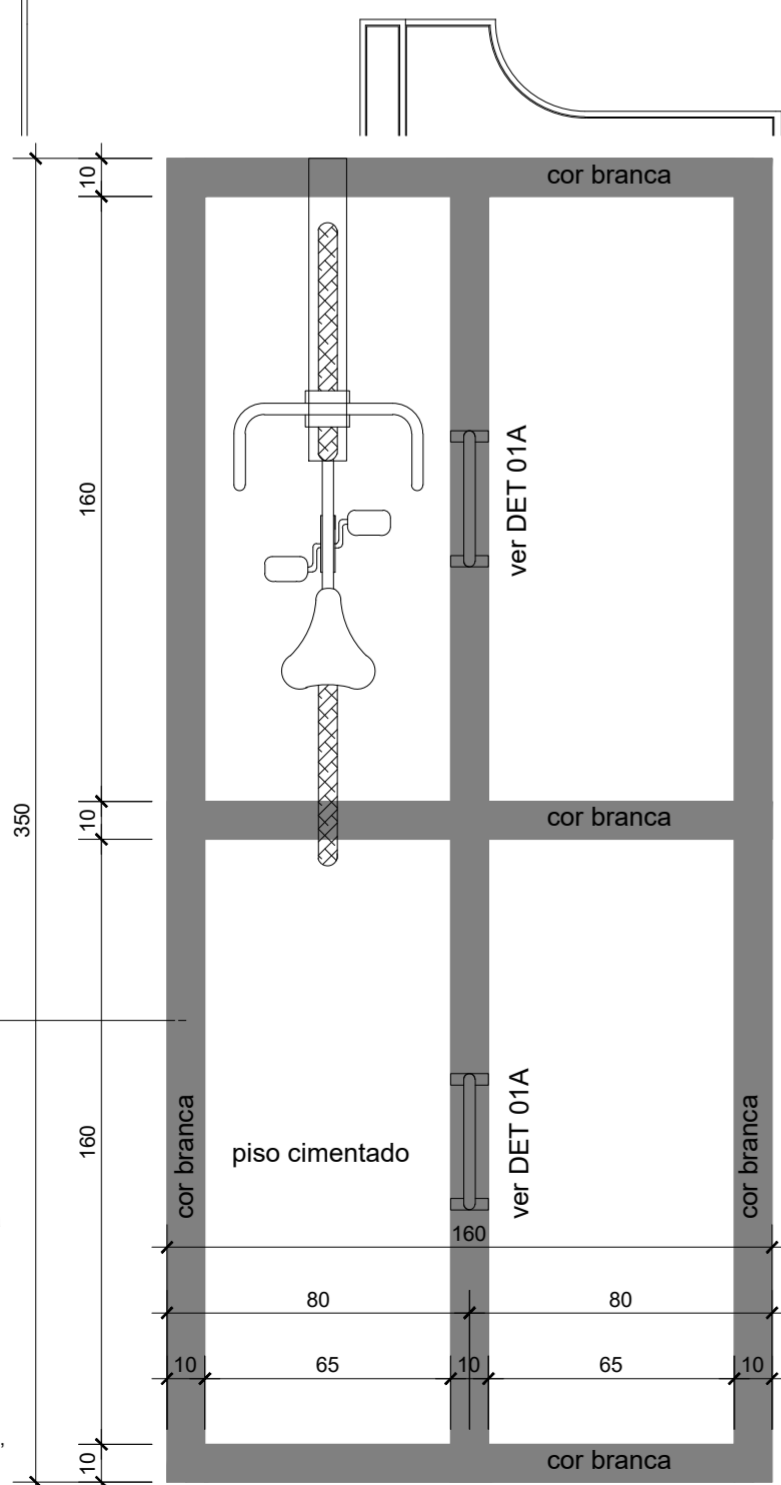

PJ TAGUATINGA | TÉRREO | BICICLETÁRIO EXTERNO
PLANTA BAIXA
esc 1/200

Descrição: Bicicletário cinza grafite para parafusar, inclusive buchas e parafusos de fixação
Marca: Bikefácil
Modelo/código: BKF
Cor/acabam: Pintura eletrostática (de fábrica), na cor cinza grafite, acabamento fosco
Bicicletário tipo BKF individual

Descrição: Bicicletário cinza grafite para parafusar, inclusive buchas e parafusos de fixação
Marca: Altmayer
Modelo/código: AL-236
Cor/acabam: Pintura eletrostática (de fábrica), na cor cinza grafite, acabamento fosco
Bicicletário tipo "U" invertido

Descrição: Bicicletário cinza grafite para parafusar, inclusive buchas e parafusos de fixação
Marca: Altmayer
Modelo/código: AL-56
Cor/acabam: Pintura eletrostática (de fábrica), na cor cinza grafite, acabamento fosco
Bicicletário tipo "R" individual

08

MINISTÉRIO PÚBLICO DO DISTRITO FEDERAL E TERRITÓRIOS
SECRETARIA DE PROJETOS E OBRAS

PJ TAGUATINGA | TÉRREO | INSTAL. BICICLET. EXTERNO
agosto, 2021

04.06.05.04_S001
Descrição: Tinta à base de resina epóxi branca, amarela e/ou azul, aplicada conforme projeto e NBR 9050/2020, com espessura após a secagem de no mínimo 0,30mm, para sinalização horizontal de garagens e estacionamentos, e outros
Marca: Solepox
Modelo/código: Solepaint LS EP
Cor/acabam: Branco, amarelo, azul, conforme projeto

DET 01 - BICICLETÁRIO
PLANTA BAIXA
esc 1/20 (dimensões em cm)