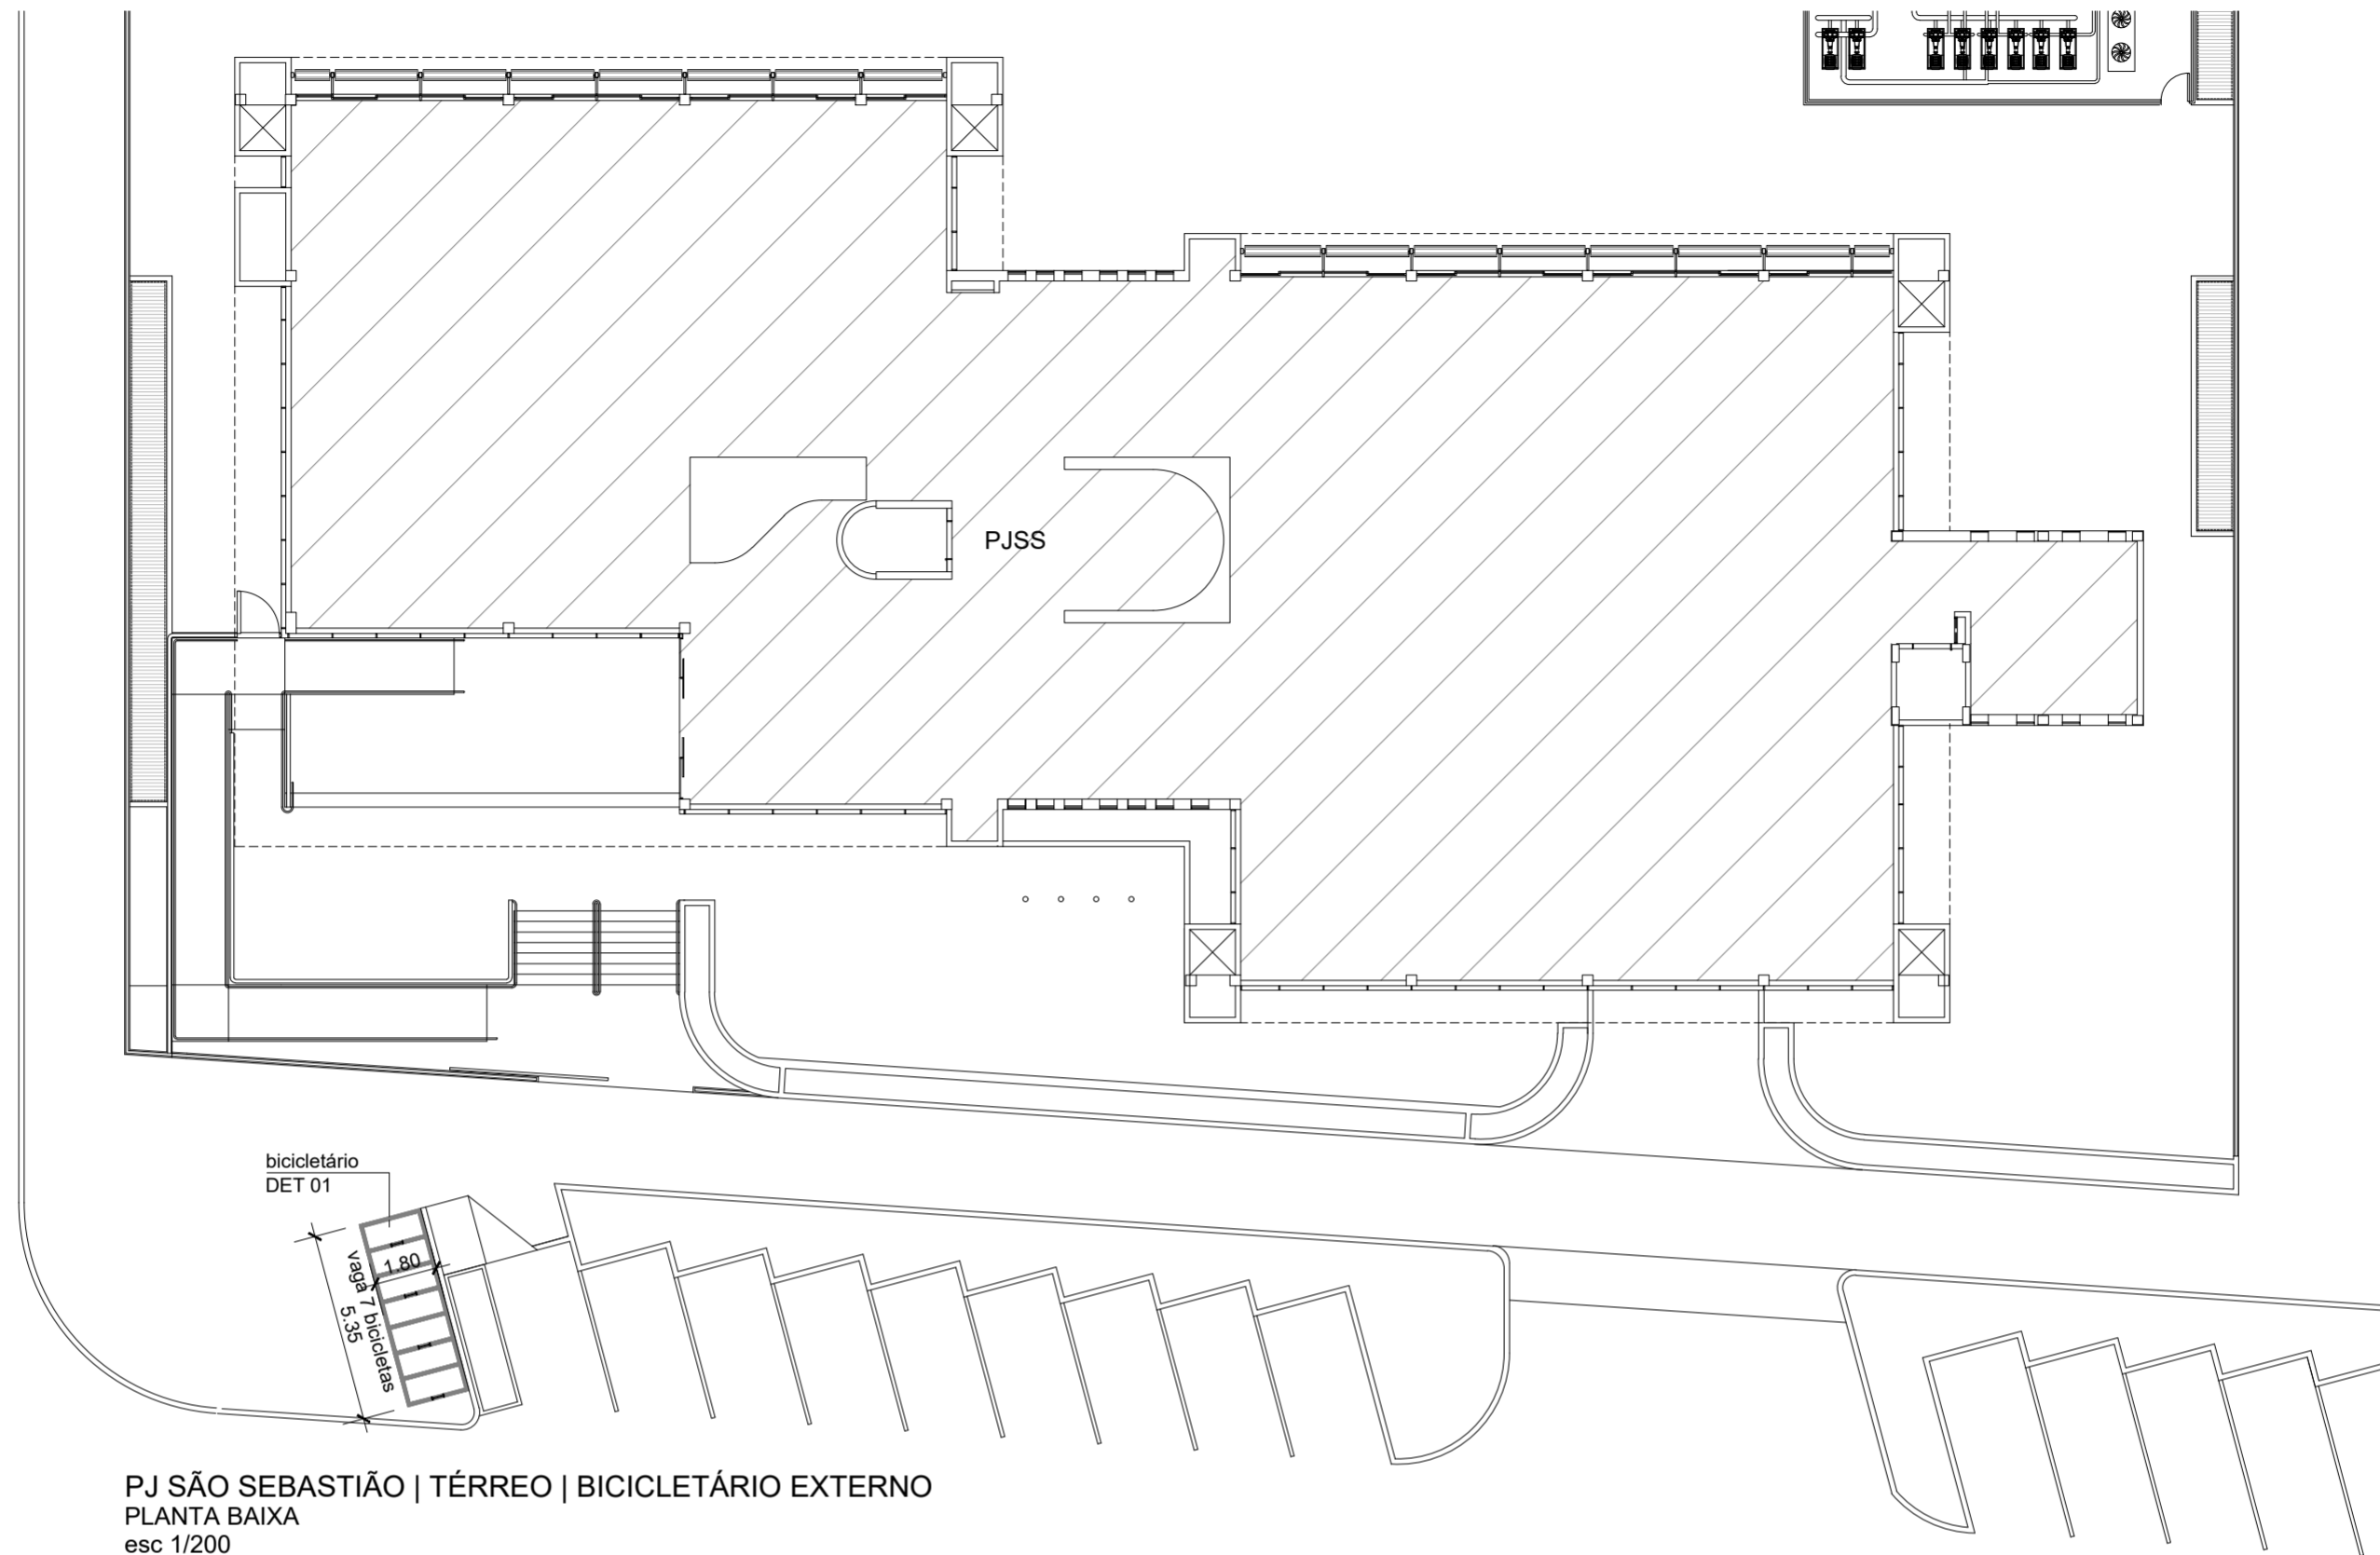

04.06.05.04_S001
Descrição: Tinta à base de resina epóxi branca, amarela e/ou azul, aplicada conforme projeto e NBR 9050/2020, com espessura após a secagem de no mínimo 0,30mm, para sinalização horizontal de garagens e estacionamentos, e outros
Marca: Solepoxy
Modelo|código: Solepaint LS EP
Cor|acabam: Branco, amarelo, azul, conforme projeto

Descrição: Bicletário cinza grafite para parafusar, inclusive buchas e parafusos de fixação
Marca: Bikefácil
Modelo|código: BKF
Cor|acabam: Pintura eletrostática (de fábrica), na cor cinza grafite, acabamento fosco
Bicletário tipo BKF individual

Descrição: Bicletário cinza grafite para parafusar, inclusive buchas e parafusos de fixação
Marca: Altmayer
Modelo|código: AL-236
Cor|acabam: Pintura eletrostática (de fábrica), na cor cinza grafite, acabamento fosco
Bicletário tipo "U" invertido

Descrição: Bicletário cinza grafite para parafusar, inclusive buchas e parafusos de fixação
Marca: Altmayer
Modelo|código: AL-56
Cor|acabam: Pintura eletrostática (de fábrica), na cor cinza grafite, acabamento fosco
Bicletário tipo "R" individual

07

MINISTÉRIO PÚBLICO DO DISTRITO FEDERAL E TERRITÓRIOS
SECRETARIA DE PROJETOS E OBRAS

PJ SÃO SEBASTIÃO | TÉRREO | INSTAL. BICICLET. EXTERNO
agosto, 2021