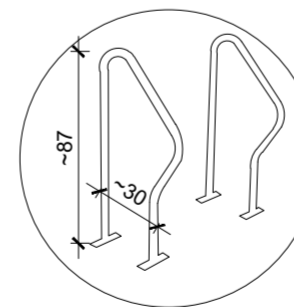

DET01a - SUPORTE METÁLICO BICICLETÁRIO
Referências comerciais: Bikefácil ou Altmayer
Sem escala