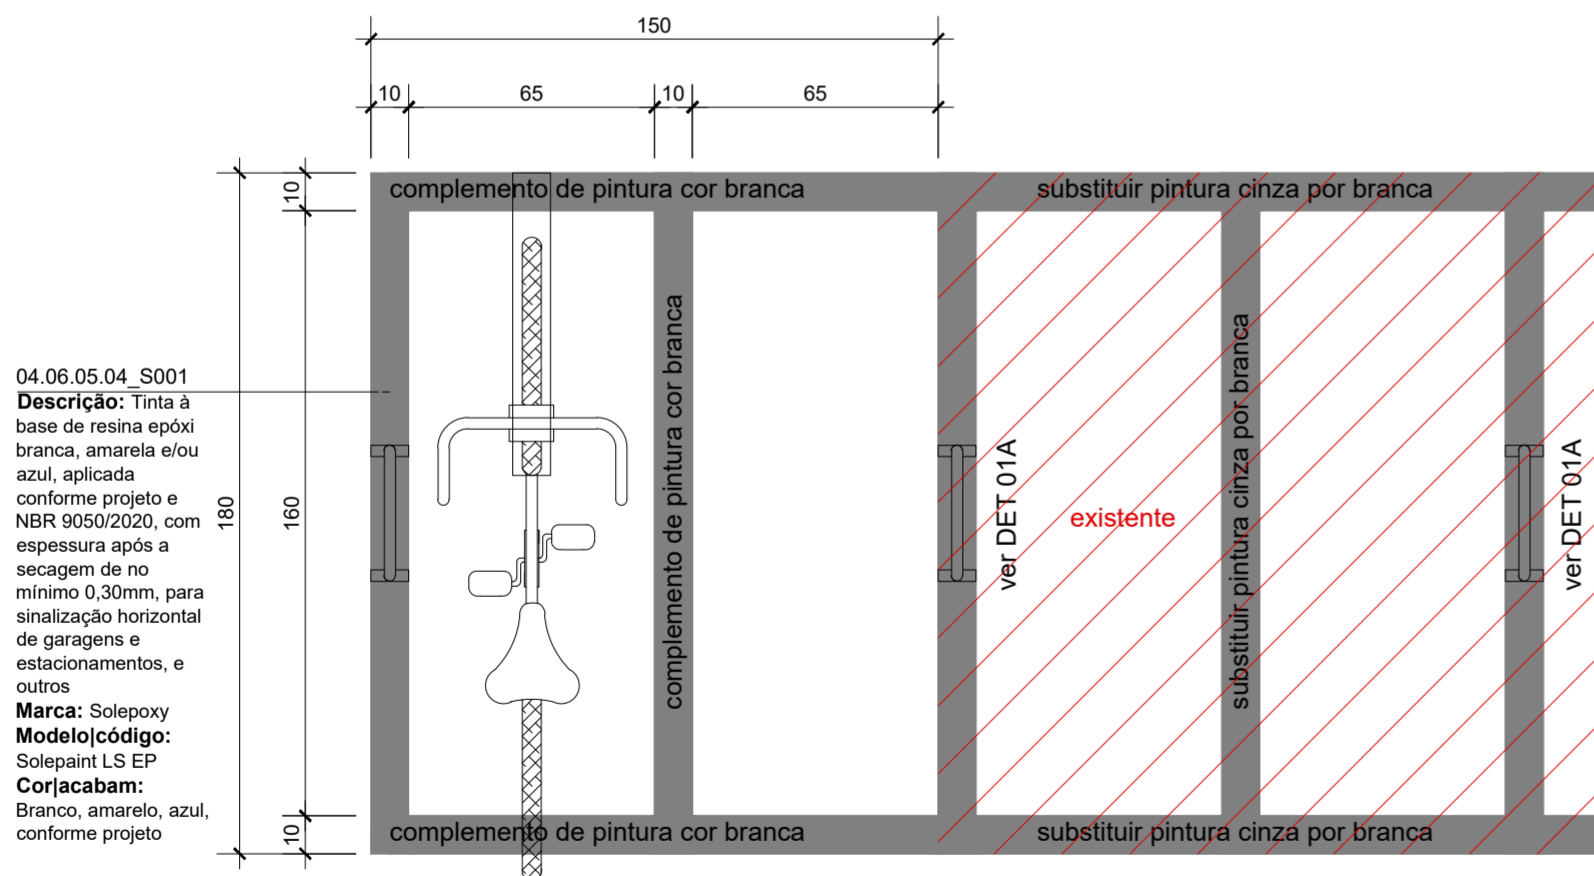

DET 01 - BICICLETÁRIO
PLANTA BAIXA
esc 1/20 (dimensões em cm)

Descrição: Bicletário cinza grafite para parafusar, inclusive buchas e parafusos de fixação
Marca: Bikefácil
Modelo|código: BKF
Corjacabam: Pintura eletrostática (de fábrica), na cor cinza grafite, acabamento fosco

Bicicletário tipo BKF individual

Descrição: Bicletário cinza grafite para parafusar, inclusive buchas e parafusos de fixação
Marca: Altmayer
Modelo|código: AL-236
Corjacabam: Pintura eletrostática (de fábrica), na cor cinza grafite, acabamento fosco

Bicicletário tipo "U" invertido

Descrição: Bicletário cinza grafite para parafusar, inclusive buchas e parafusos de fixação
Marca: Altmayer
Modelo|código: AL-56
Corjacabam: Pintura eletrostática (de fábrica), na cor cinza grafite, acabamento fosco

Bicicletário tipo "R" individual

03

MINISTÉRIO PÚBLICO DO DISTRITO FEDERAL E TERRITÓRIOS
SECRETARIA DE PROJETOS E OBRAS

PJ INFÂNCIA | TÉRREO | INSTALAÇÃO BICICLET. EXTERNO
agosto, 2021