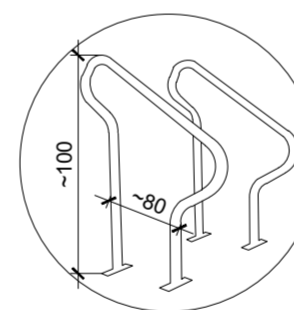

Descrição: Bicletário cinza grafite para parafusar, inclusive buchas e parafusos de fixação
Marca: Bikefácil
Modelo|código: BKF
Cor|acabam: Pintura eletrostática (de fábrica), na cor cinza grafite, acabamento fosco

Bicicletário tipo BKF individual