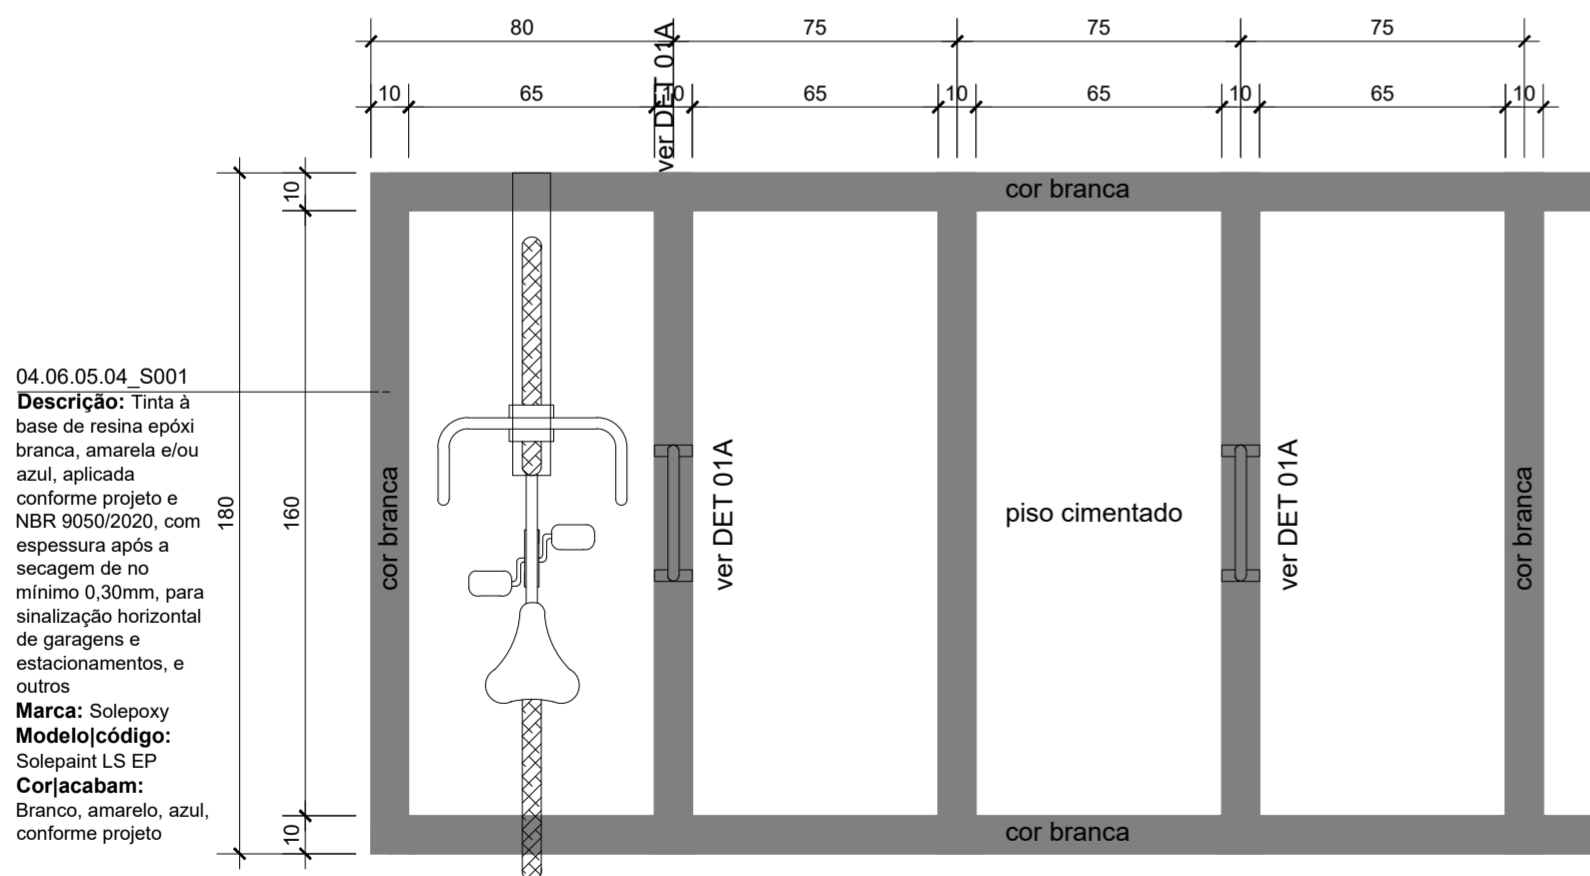

PJ CEILÂNDIA | TÉRREO | BICICLETÁRIO EXTERNO
PLANTA BAIXA
esc 1/200

04.06.05.04_S001
Descrição: Tinta à base de resina epóxi branca, amarela e/ou azul, aplicada conforme projeto e NBR 9050/2020, com espessura após a secagem de no mínimo 0,30mm, para sinalização horizontal de garagens e estacionamentos, e outros
Marca: Solepoxy
Modelo|código: Solepaint LS EP
Cor|acabam: Branco, amarelo, azul, conforme projeto

DET 01 - BICICLETÁRIO
PLANTA BAIXA
esc 1/20 (dimensões em cm)

Descrição: Bicletário cinza grafite para parafusar, inclusive buchas e parafusos de fixação
Marca: Bikefácil
Modelo|código: BKF
Cor|acabam: Pintura eletrostática (de fábrica), na cor cinza grafite, acabamento fosco