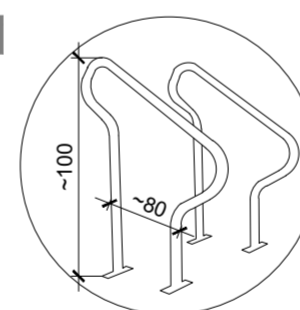

Descrição: Bicicletário cinza grafite para parafusar, inclusive buchas e parafusos de fixação
Marca: Bikefácil
Modelo|código: BKF
Cor|acabam: Pintura eletrostática (de fábrica), na cor cinza grafite, acabamento fosco

Bicicletário tipo BKF individual