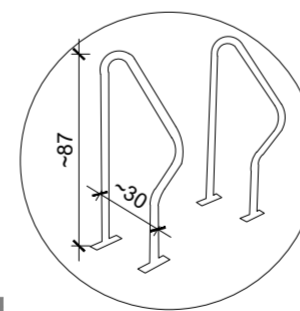

Bicicletário tipo BKF individual

Bicicletário tipo "R" individual

DET01a - SUPORTE METÁLICO BICICLETÁRIO
Referências comerciais: Bikefácil ou Altmayer
Sem escala