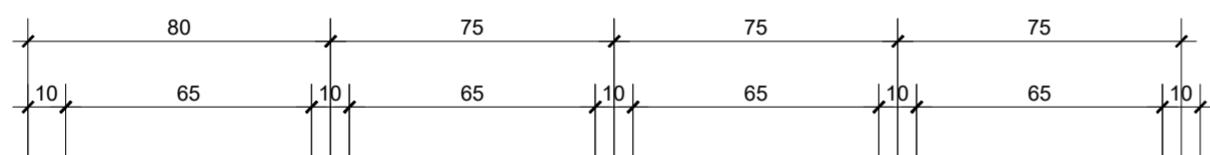

PJPL

PJ PLANALTINA | TÉRREO | BICICLETÁRIO EXTERNO
PLANTA BAIXA
esc 1/200