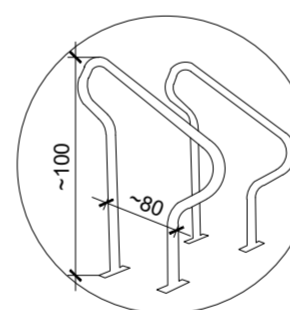

04.06.05.04_S001
Descrição: Tinta à base de resina epóxi branca, amarela e/ou azul, aplicada conforme projeto e NBR 9050/2020, com espessura após a secagem de no mínimo 0,30mm, para sinalização horizontal de garagens e estacionamentos, e outros
Marca: Solepoxi
Modelo|código: Solepaint LS EP
Cor|acabam: Branco, amarelo, azul, conforme projeto

Descrição: Bicicletário cinza grafite para parafusar, inclusive buchas e parafusos de fixação
Marca: Bikefácil
Modelo|código: BKF
Cor|acabam: Pintura eletrostática (de fábrica), na cor cinza grafite, acabamento fosco
Bicicletário tipo BKF individual

Descrição: Bicicletário cinza grafite para parafusar, inclusive buchas e parafusos de fixação
Marca: Altmayer
Modelo|código: AL-236
Cor|acabam: Pintura eletrostática (de fábrica), na cor cinza grafite, acabamento fosco
Bicicletário tipo "U" invertido

Descrição: Bicicletário cinza grafite para parafusar, inclusive buchas e parafusos de fixação
Marca: Altmayer
Modelo|código: AL-56
Cor|acabam: Pintura eletrostática (de fábrica), na cor cinza grafite, acabamento fosco
Bicicletário tipo "R" individual

02

MINISTÉRIO PÚBLICO DO DISTRITO FEDERAL E TERRITÓRIOS
SECRETARIA DE PROJETOS E OBRAS

PJ GAMA | TÉRREO | INSTALAÇÃO BICICLETÁRIO EXTERNO
agosto, 2021