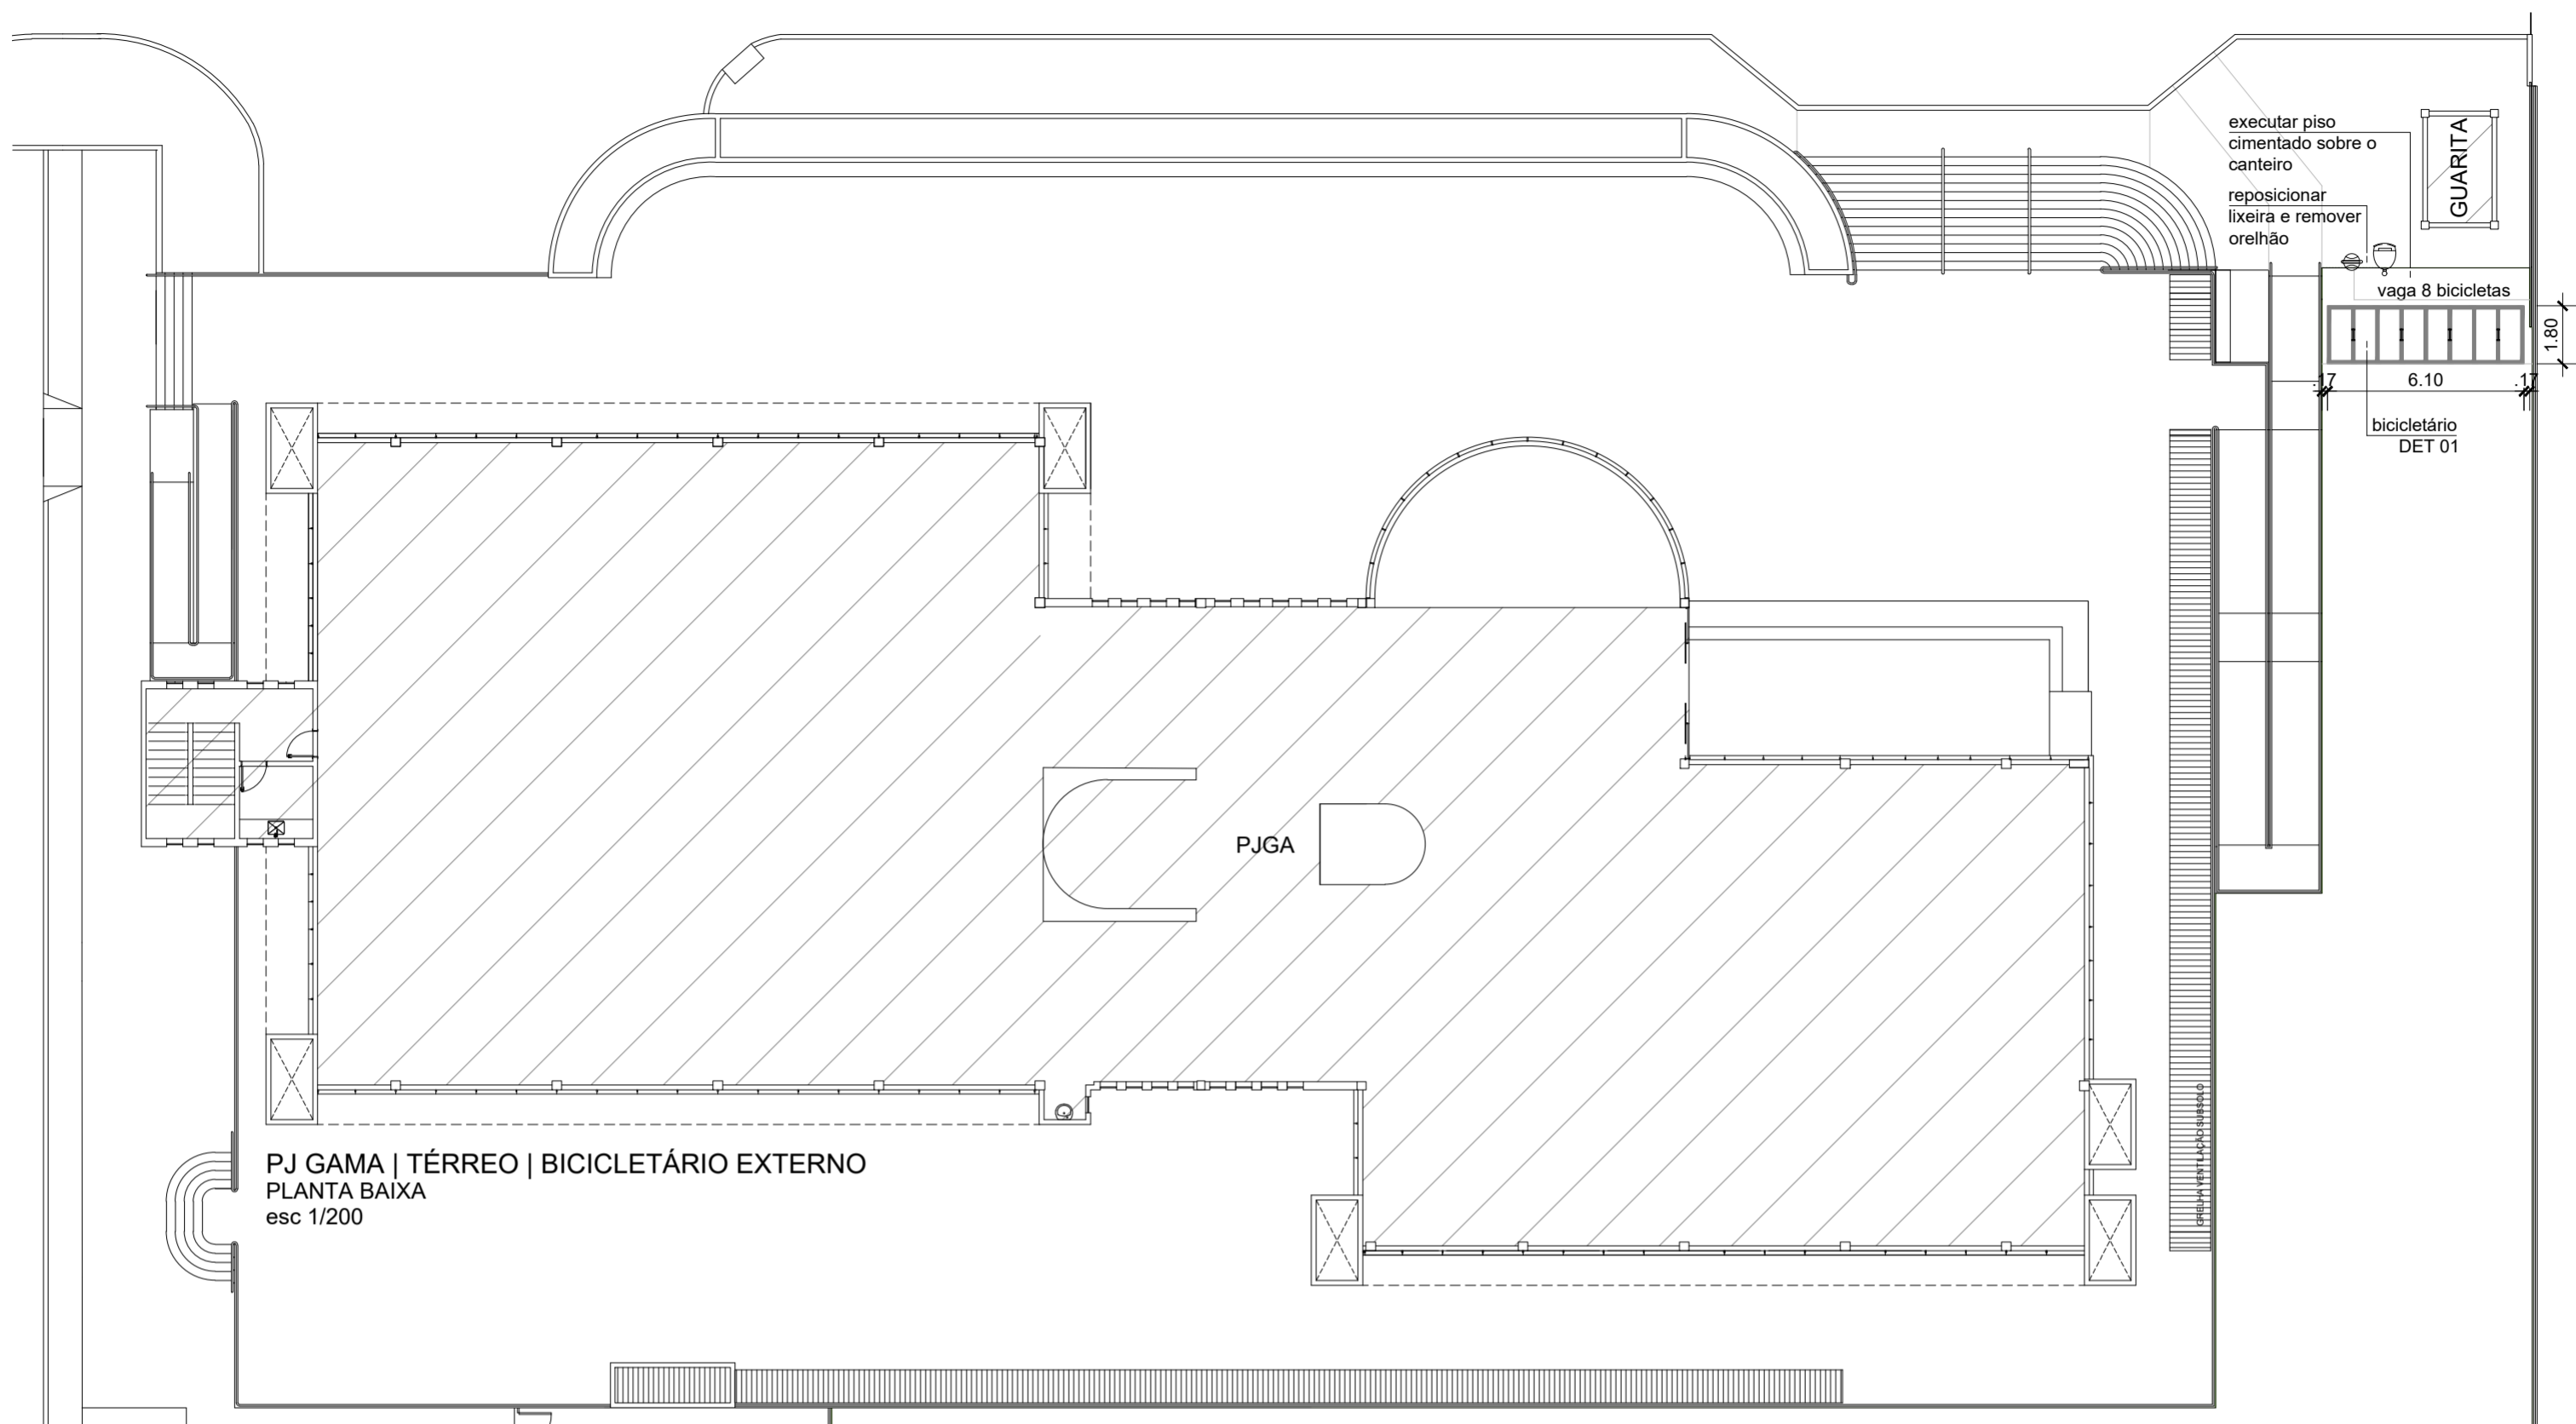

04.06.05.04_S001
Descrição: Tinta à base de resina epóxi branca, amarela e/ou azul, aplicada conforme projeto e NBR 9050/2020, com espessura após a secagem de no mínimo 0,30mm, para sinalização horizontal de garagens e estacionamentos, e outros
Marca: Solepoxi
Modelo|código: Solepaint LS EP
Cor|acabam: Branco, amarelo, azul, conforme projeto

Descrição: Bicicletário cinza grafite para parafusar, inclusive buchas e parafusos de fixação
Marca: Bikefácil
Modelo|código: BKF
Cor|acabam: Pintura eletrostática (de fábrica), na cor cinza grafite, acabamento fosco
Bicicletário tipo BKF individual

Descrição: Bicicletário cinza grafite para parafusar, inclusive buchas e parafusos de fixação
Marca: Altmayer
Modelo|código: AL-236
Cor|acabam: Pintura eletrostática (de fábrica), na cor cinza grafite, acabamento fosco
Bicicletário tipo "U" invertido

Descrição: Bicicletário cinza grafite para parafusar, inclusive buchas e parafusos de fixação
Marca: Altmayer
Modelo|código: AL-56
Cor|acabam: Pintura eletrostática (de fábrica), na cor cinza grafite, acabamento fosco
Bicicletário tipo "R" individual

02

MINISTÉRIO PÚBLICO DO DISTRITO FEDERAL E TERRITÓRIOS
SECRETARIA DE PROJETOS E OBRAS

PJ GAMA | TÉRREO | INSTALAÇÃO BICICLETÁRIO EXTERNO
agosto, 2021