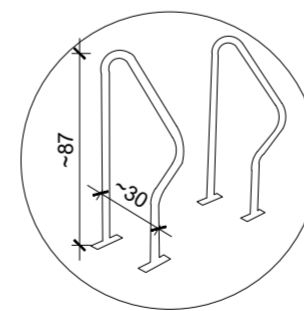

DET01a - SUPORTE METÁLICO BICICLETÁRIO
Referências comerciais: Bikefácil ou Altmayer
Sem escala