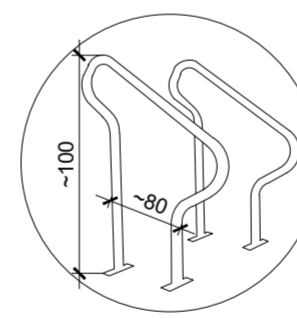

PJ CEILÂNDIA | TÉRREO | BICICLETÁRIO EXTERNO
PLANTA BAIXA
esc 1/200

04.06.05.04_S001
Descrição: Tinta à base de resina epóxi branca, amarela e/ou azul, aplicada conforme projeto e NBR 9050/2020, com espessura após a secagem de no mínimo 0,30mm, para sinalização horizontal de garagens e estacionamentos, e outros
Marca: Solepoxy
Modelo|código: Solepaint LS EP
Cor|acabam: Branco, amarelo, azul, conforme projeto

DET 01 - BICICLETÁRIO
PLANTA BAIXA
esc 1/20 (dimensões em cm)

Descrição: Bicletário cinza grafite para parafusar, inclusive buchas e parafusos de fixação
Marca: Bikefácil
Modelo|código: BKF
Cor|acabam: Pintura eletrostática (de fábrica), na cor cinza grafite, acabamento fosco