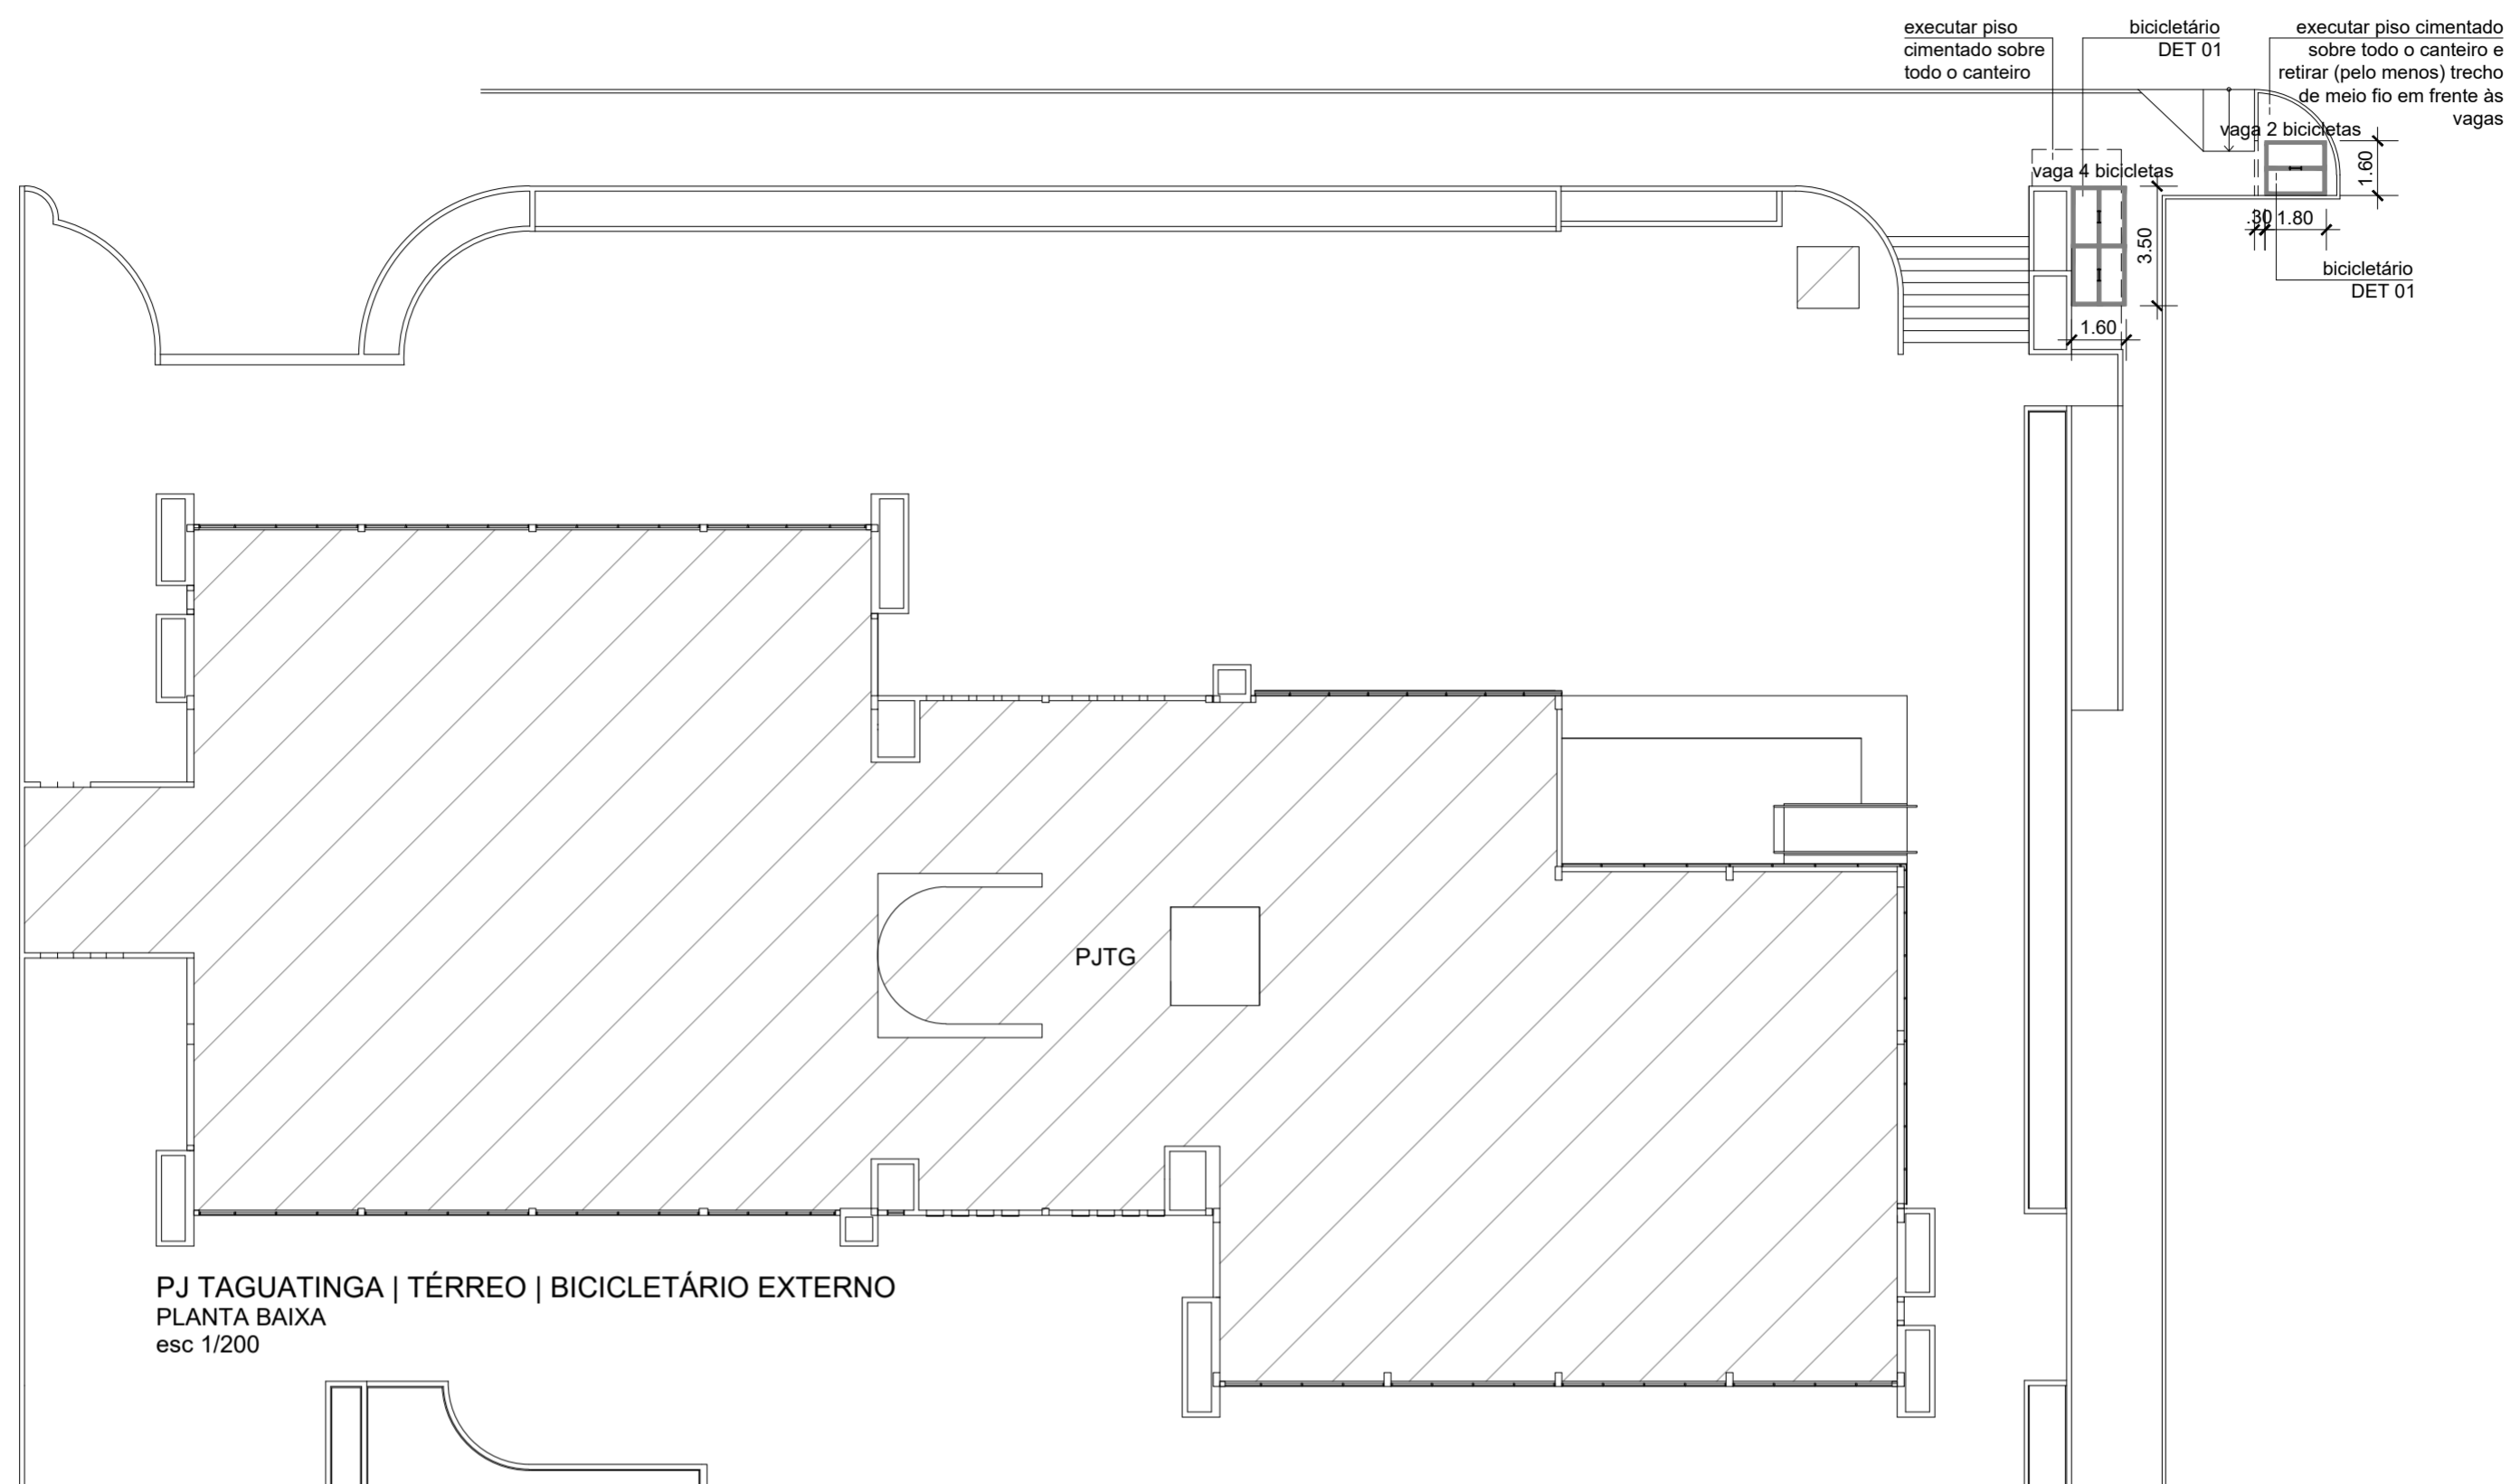

Descrição: Bicicletário cinza grafite para parafusar, inclusive buchas e parafusos de fixação
Marca: Bikefácil
Modelo/código: BKF
Cor/acabam: Pintura eletrostática (de fábrica), na cor cinza grafite, acabamento fosco
Bicicletário tipo BKF individual

Descrição: Bicicletário cinza grafite para parafusar, inclusive buchas e parafusos de fixação
Marca: Altmayer
Modelo/código: AL-236
Cor/acabam: Pintura eletrostática (de fábrica), na cor cinza grafite, acabamento fosco
Bicicletário tipo "U" invertido

Descrição: Bicicletário cinza grafite para parafusar, inclusive buchas e parafusos de fixação
Marca: Altmayer
Modelo/código: AL-56
Cor/acabam: Pintura eletrostática (de fábrica), na cor cinza grafite, acabamento fosco
Bicicletário tipo "R" individual

08

MINISTÉRIO PÚBLICO DO DISTRITO FEDERAL E TERRITÓRIOS
SECRETARIA DE PROJETOS E OBRAS

PJ TAGUATINGA | TÉRREO | INSTAL. BICICLET. EXTERNO
agosto, 2021

04.06.05.04_S001
Descrição: Tinta à base de resina epóxi branca, amarela e/ou azul, aplicada conforme projeto e NBR 9050/2020, com espessura após a secagem de no mínimo 0,30mm, para sinalização horizontal de garagens e estacionamentos, e outros
Marca: Solepox
Modelo/código: Solepaint LS EP
Cor/acabam: Branco, amarelo, azul, conforme projeto