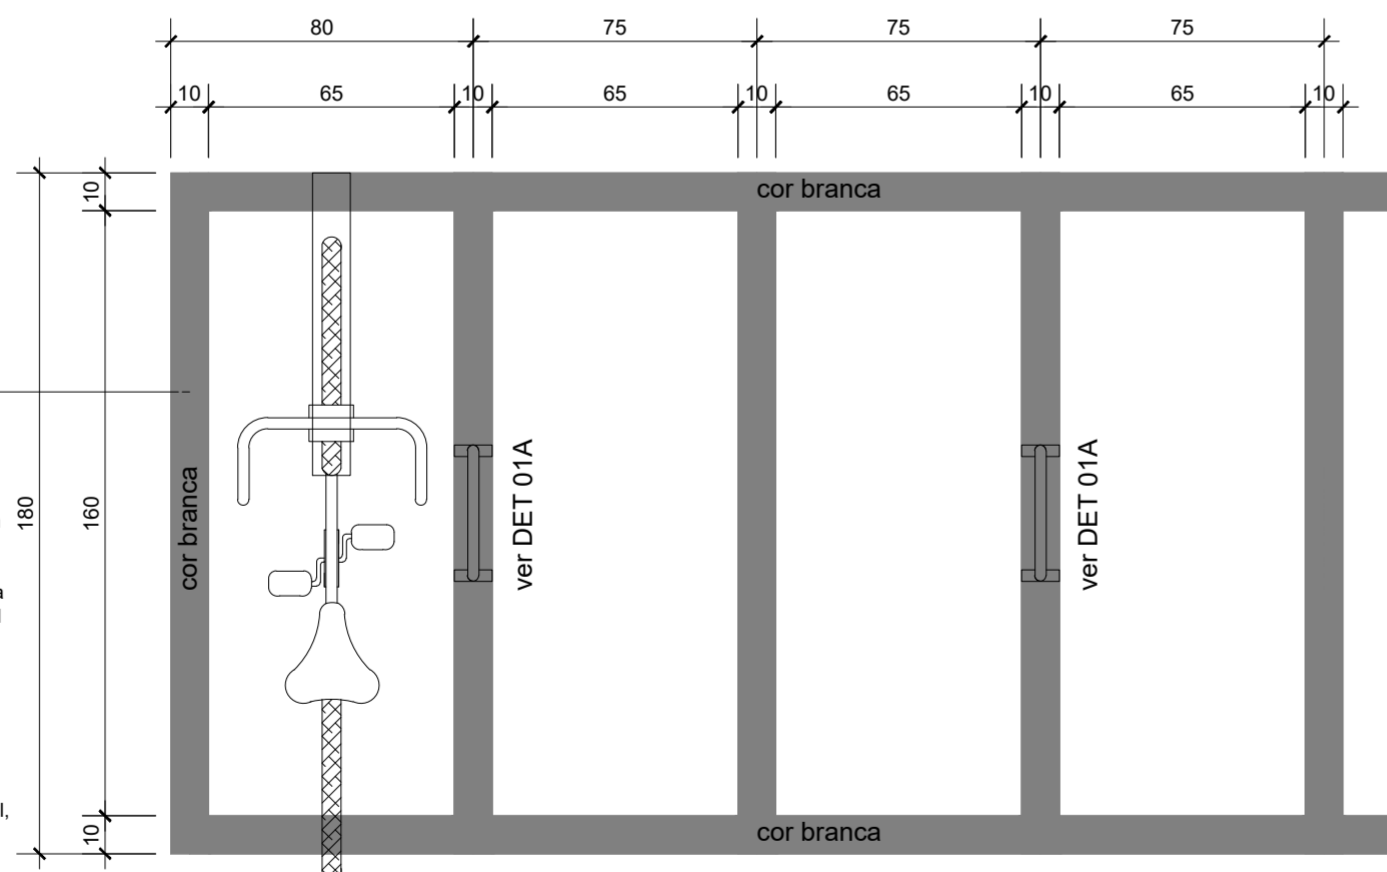

PJ PARANOÁ | TÉRREO | BICICLETÁRIO EXTERNO
PLANTA BAIXA
esc 1/200

04.06.05.04_S001
Descrição: Tinta à base de resina epóxi branca, amarela e/ou azul, aplicada conforme projeto e NBR 9050/2020, com espessura após a secagem de no mínimo 0,30mm, para sinalização horizontal de garagens e estacionamentos, e outros
Marca: Solepox
Modelo|código: Solepaint LS EP
Cor|acabam: Branco, amarelo, azul, conforme projeto

DET 01 - BICICLETÁRIO
PLANTA BAIXA
esc 1/20 (dimensões em cm)

Descrição: Bicicletário cinza grafite para parafusar, inclusive buchas e parafusos de fixação
Marca: Bikefácil
Modelo|código: BKF
Cor|acabam: Pintura eletrostática (de fábrica), na cor cinza grafite, acabamento fosco

Descrição: Bicicletário cinza grafite para parafusar, inclusive buchas e parafusos de fixação
Marca: Altmayer
Modelo|código: AL-236
Cor|acabam: Pintura eletrostática (de fábrica), na cor cinza grafite, acabamento fosco

Descrição: Bicicletário cinza grafite para parafusar, inclusive buchas e parafusos de fixação
Marca: Altmayer
Modelo|código: AL-56
Cor|acabam: Pintura eletrostática (de fábrica), na cor cinza grafite, acabamento fosco

04

MINISTÉRIO PÚBLICO DO DISTRITO FEDERAL E TERRITÓRIOS
SECRETARIA DE PROJETOS E OBRAS

PJ PARANOÁ | TÉRREO | INSTALAÇÃO BICICLET. EXTERNO
agosto, 2021