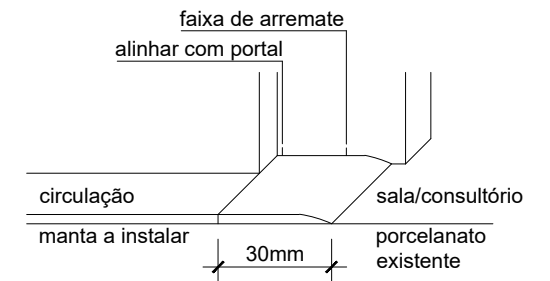

Rodapé curvo na própria manta h=10cm
esc 1/2

Faixa de arremate em PVC
esc 1/2

MAPA DE LOCALIZAÇÃO

TÉRREO . SERVIÇO MÉDICO
esc 1/100

LEGENDA

- Revstimento vinílico em manta
- Rodapé curvo na própria manta, h=10cm
- Faixa de arremate em PVC