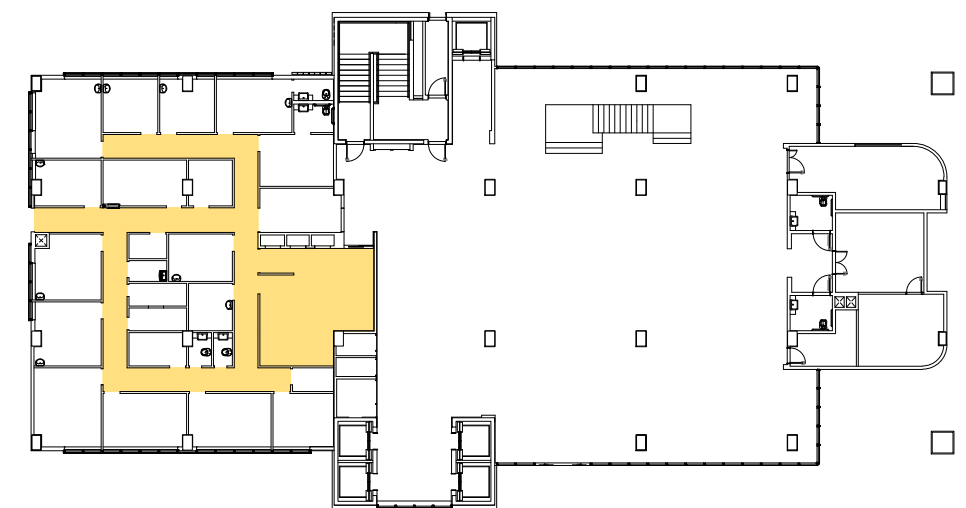

Rodapé curvo na própria manta h=10cm
esc 1/2

Faixa de arremate em PVC
esc 1/2

MAPA DE LOCALIZAÇÃO

TÉRREO . SERVIÇO MÉDICO
esc 1/100

LEGENDA

- Revstimento vinílico em manta
- Rodapé curvo na própria manta, h=10cm
- Faixa de arremate em PVC