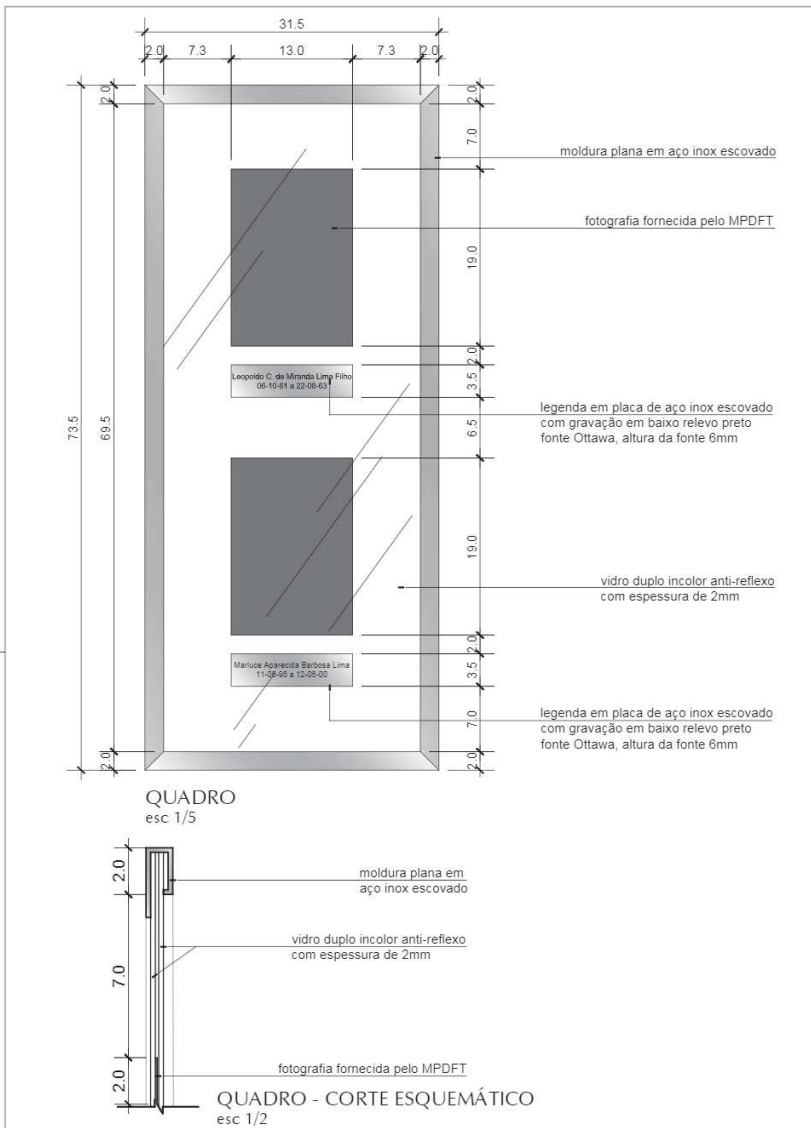

CADERNO TÉCNICO GRUPO 04

	CADERNO DE REPOSIÇÃO DE COMUNICAÇÃO VISUAL		DET 13/14
	PADRÃO ALUMÍNIO QUADROS DE RETRATOS		
ESCALA	INDICADA	DIMENSÃO 31.5x73.5cm	IMPRESSÃO 10/02/2020