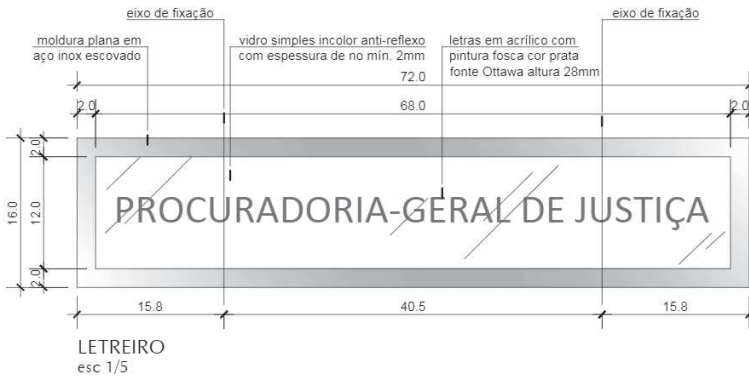

CADERNO DE REPOSIÇÃO DE COMUNICAÇÃO VISUAL				DET 14/14
	PADRÃO ALUMÍNIO LETREIRO DOS QUADROS DE RETRATOS				
ESCALA	INDICADA	DIMENSÃO	16x72cm	IMPRESSÃO	10/02/2020