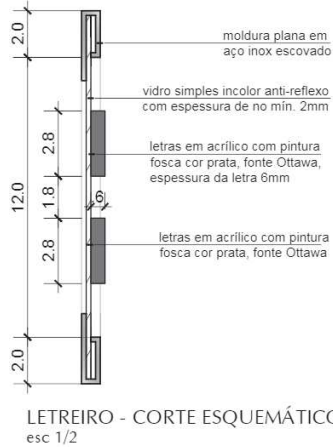

CADERNO DE REPOSIÇÃO DE COMUNICAÇÃO VISUAL				DET 14/14
	PADRÃO ALUMÍNIO LETREIRO DOS QUADROS DE RETRATOS				
ESCALA	INDICADA	DIMENSÃO	16x72cm	IMPRESSÃO	10/02/2020